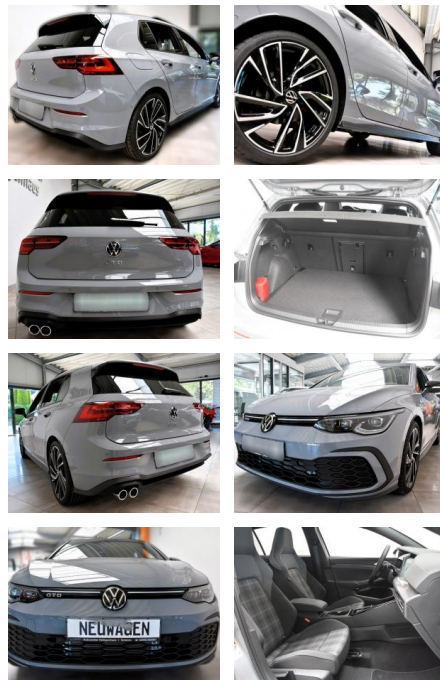

AH78-2897 **Angebotsnr.:**

Erstzulassung:	Kilometer:	Farbe:	Leistung:	Kraftstoffart:
08.09.2023	42.678	Diverse	147 kW / 200 PS	Diesel

PREIS
41.970 €

FINANZIERUNGSBEISPIEL
Laufzeit: 72 Monate Anzahlung: 30 %
Basis-Finanzierung:* Mtl. Rate:
Zielraten-Finanzierung:** **270 €**