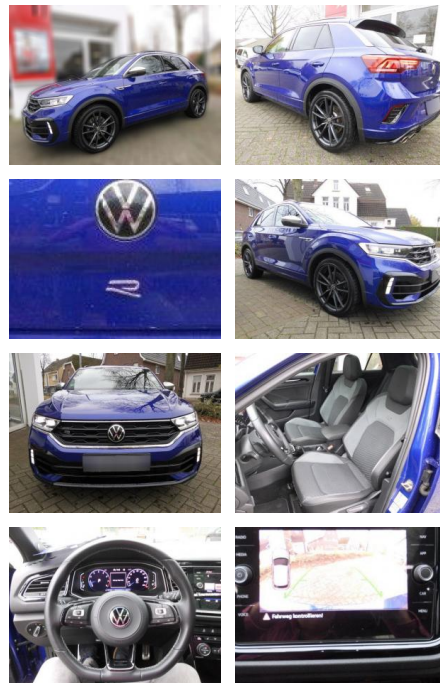

AS86-VTI 292 kW 2018

Erstzulassung:	Kilometer:	Farbe:	Leistung:	Kraftstoffart:
06.09.2021	33.641	Diverse	221 kW / 300 PS	Benzin

PREIS
34.060 €

FINANZIERUNGSBEISPIEL

Laufzeit: 72 Monate Anzahlung: 30 %
Basis-Finanzierung:* Mtl. Rate:
Zielraten-Finanzierung:** **219 €**

- Licht- und Sicht-Paket 1
- LM-Felgen 8x19 (Pretoria)
- Dark Graphite
- matt)
- Metallic-Lackierung
- Panorama Schiebe-/Hebedach vorn elektrisch
- mit Panoramadach hinten
- Rückfahrkamera (Rear View)
- Sound-System beats
- ***Weitere Ausstattung: 3-Punkt-Sicherheitsgurt hinten mitte**
- Abbiegelicht
- Active Info-Display (Instrumentenanzeige digital)
- Airbag Fahrer-/Beifahrerseite
- Beifahrerairbag abschaltbar
- Ambiente-Beleuchtung weiß
- Antriebs-Schlupfregelung (ASR)
- Anzeige für Waschwasserstand