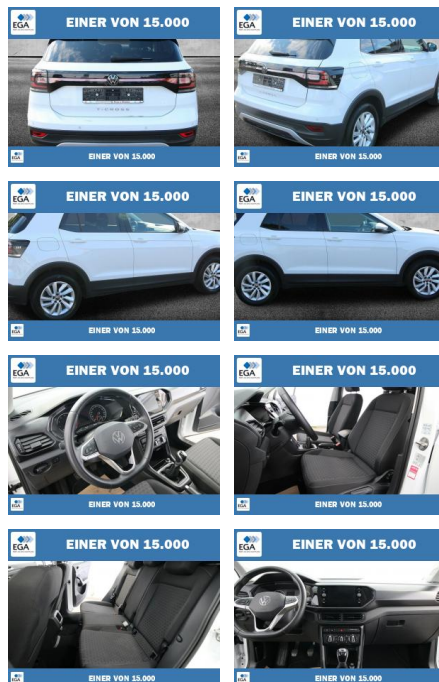

## Volkswagen T-Cross TSI OPF Life Plus WINTER-PAKE...

PW01-84987-103 Angebotsnr.:

Erstzulassung:	Kilometer:	Farbe:	Leistung:	Kraftstoffart:
01.05.2022	65.417	Weiß	70 kW / 95 PS	Benzin

PREIS	FINANZIERUNGSBEISPIEL	
19.330 €	Laufzeit: 72 Monate	Anzahlung: 30 %
	Basis-Finanzierung:**	Mtl. Rate:
	Zielraten-Finanzierung:**	124 €