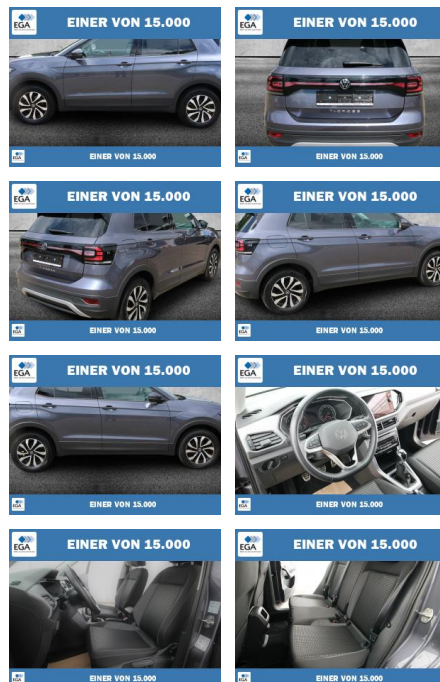

Volkswagen T-Cross TSI OPF Active NAVI

PW01-83368-17 Angebotsnr.:

Erstzulassung:	Kilometer:	Farbe:	Leistung:	Kraftstoffart:
01.05.2022	66.349	Grau	70 kW / 95 PS	Benzin

PREIS	FINANZIERUNGSBEISPIEL	
19.330 €	Laufzeit: 72 Monate	Anzahlung: 30 %
	Basis-Finanzierung:**	Mtl. Rate:
	Zielraten-Finanzierung:**	124 €