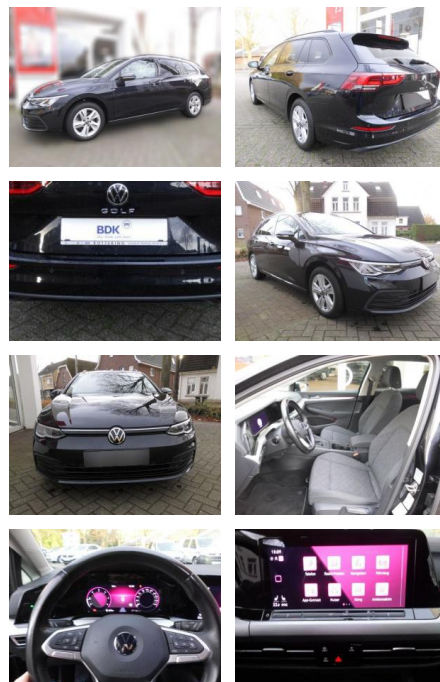

Ihr Ansprechpartner

Herr Alwin René John
E-Mail: alwin.john@autohaus-john.de
Telefon: 04182 6375

Karl John e. K. Inh. Karl Christian John
Bremer Straße 32 - 21255 Tostedt - Tel.: 04182 / 6375

Volkswagen Golf Variant Golf 8 Variant

AS86-VTI 177 Motorisnr.:

VERKAUFT

Erstzulassung:	Kilometer:	Farbe:	Leistung:	Kraftstoffart:
25.09.2021	55.000		85 kW / 116 PS	Diesel

PREIS 21.390 €	FINANZIERUNGSBEISPIEL Laufzeit: 72 Monate Anzahlung: 30 % Basis-Finanzierung:* Mtl. Rate: Zielraten-Finanzierung:** 138 €
---------------------------------	--