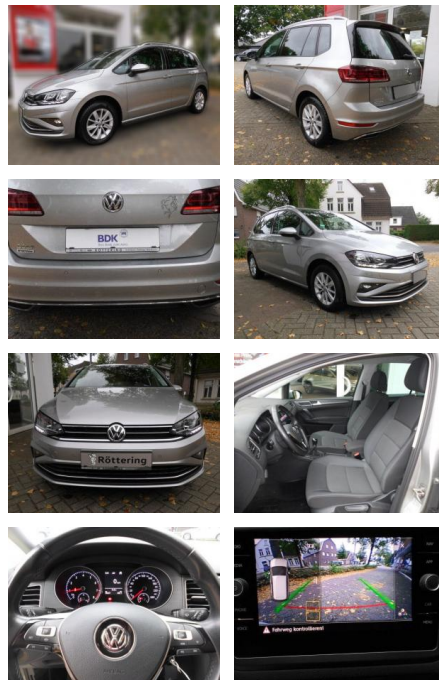

Volkswagen Golf Sportsvan Sportsvan 1.5

AS86-Hollink 15 Jahre Bus:

VERKAUFT

Erstzulassung: 24.03.2020 **Kilometer:** 45.000 **Farbe:** **Leistung:** 96 kW / 131 PS **Kraftstoffart:** Benzin

PREIS
19.130 €