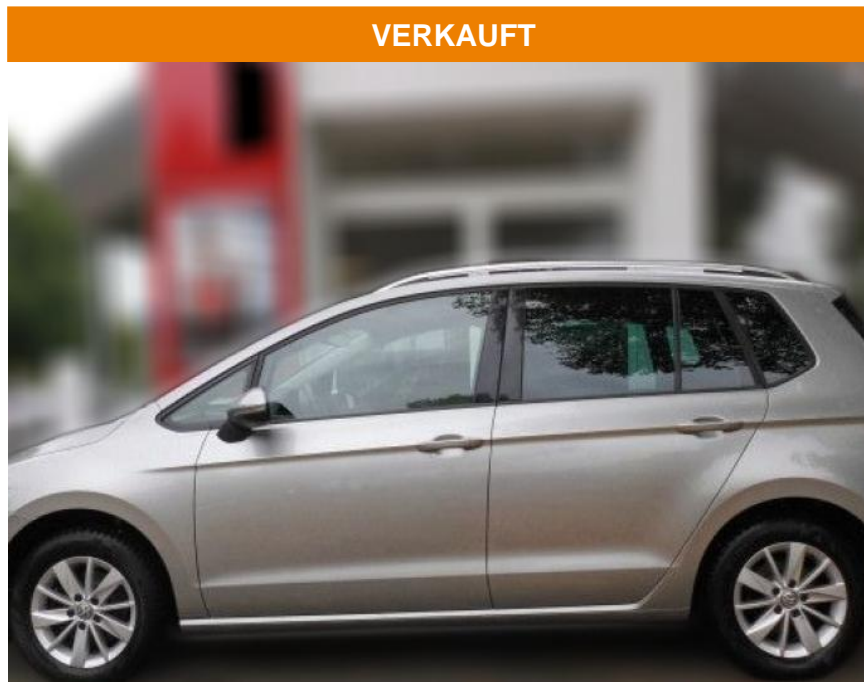

Volkswagen Golf Sportsvan Sportsvan 1.5

AS86-Hollink 15 Jahre Bus:

VERKAUFT

Erstzulassung: 24.03.2020 **Kilometer:** 45.000 **Farbe:** **Leistung:** 96 kW / 131 PS **Kraftstoffart:** Benzin

PREIS
19.130 €