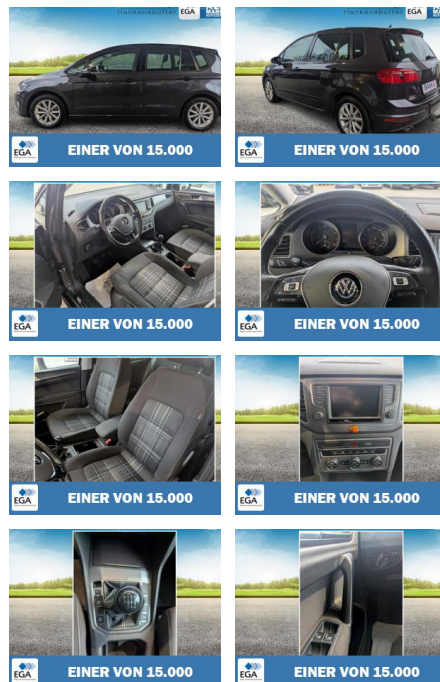

Volkswagen Golf Sportsvan Lounge 1.4 16V TSI

AP36-512122 Angebotsnr.:

Erstzulassung: 01.07.2015
Kilometer: 138.439
Farbe: Grau
Leistung: 92 kW / 125 PS
Kraftstoffart: Benzin

PREIS
13.460 €

FINANZIERUNGSBEISPIEL
Laufzeit: 72 Monate Anzahlung: 30 %
Basis-Finanzierung:* Mtl. Rate:
Zielraten-Finanzierung:** Mtl. Rate: **87 €**