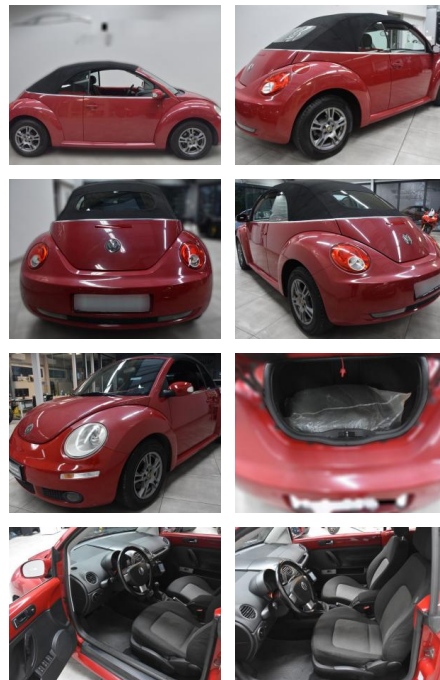

AH78-3951 **Angebotsnr.:**

Erstzulassung:	Kilometer:	Farbe:	Leistung:	Kraftstoffart:
23.08.2007	169.952		77 kW / 105 PS	Diesel

PREIS
6.030 €

FINANZIERUNGSBEISPIEL
Laufzeit: 72 Monate Anzahlung: 30 %
Basis-Finanzierung:* Mtl. Rate:
Zielraten-Finanzierung:** Mtl. **39 €**

- Durchladeeinrichtung (Mittelarmlehne hinten)
- Fensterheber elektrisch vorn und hinten
- Fernentriegelung Tank und Heckklappe
- Frontscheibe Verbundglas getönt
- Getränkehalter vorn
- Innenraumfilter: Staub- und Pollenfilter mit Aktivkohlefilter
- Karosserie: 2-türig
- Lenksäule (Lenkrad) mechan. verstellbar
- Höhen-/Längsverstellung
- Modellpflege
- Motor 1
- 9 Ltr. - 77 kW TDI
- Nebelschlussleuchte
- Nichtraucher-Paket
- Reifen-Reparaturkit (Tire Mobility Set)
- Schadstoffarm nach Abgasnorm Euro 4
- Seitenairbag vorn mit Kopf-Airbag-Einheit
- Sitz vorn links höhenverstellbar

- Sonnenblende links mit Spiegel (beleuchtet)
- Sonnenblende rechts mit Spiegel (beleuchtet)
- Stahlfelgen 6x15
- **Wärmeschutzverglasung grün getönt***

Neben

STÄNDIG ÜBER 15.000 FAHRZEUGE IM BESTAND!