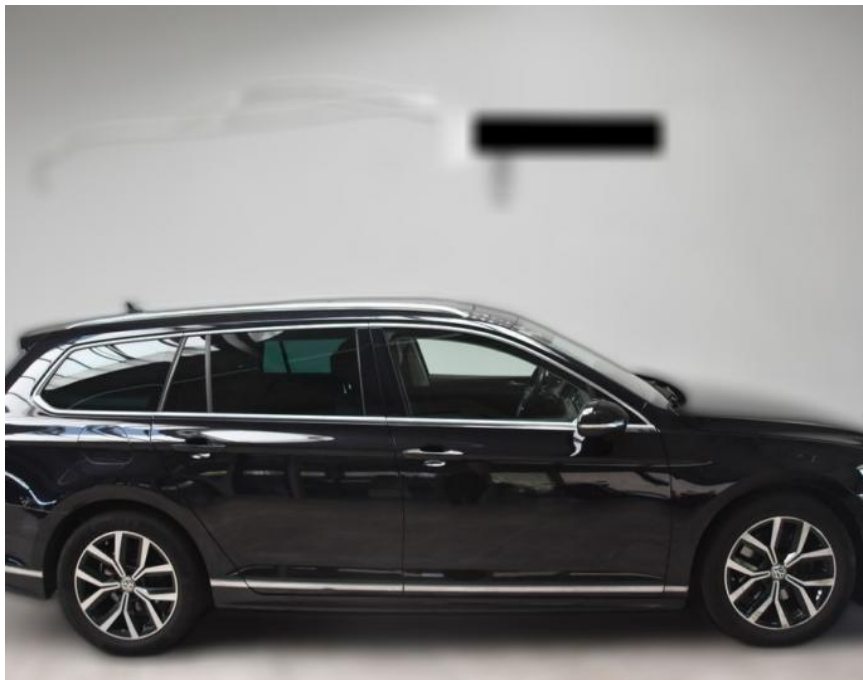

Ihr Ansprechpartner

Herr Alwin René John
E-Mail: alwin.john@autohaus-john.de
Telefon: 04182 6375

Karl John e. K. Inh. Karl Christian John
Bremer Straße 32 - 21255 Tostedt - Tel.: 04182 / 6375

Volkswagen Passat Variant R-Line DSG Panorama

AH78-3810   **Angebotsnr.:**

Erstzulassung:	Kilometer:	Farbe:	Leistung:	Kraftstoffart:
24.09.2015	134.174	Diverse	140 kW / 190 PS	Diesel

PREIS
17.970 €

FINANZIERUNGSBEISPIEL
Laufzeit: 72 Monate   Anzahlung: 30 %
Basis-Finanzierung:*   Mtl. Rate:
Zielraten-Finanzierung:** **116 €**

* Basisfinanzierung: Anzahlung: 5.391 Euro, Laufzeit: 72 Monate, Nettodarlehen: 12.579 Euro, Gesamtbetrag: 20.230 Euro, Zinssätze: 5.83% Sollz. (gebunden), 5.99% eff.
** Zielratenfinanzierung: Anzahlung: 5.391 Euro, Laufzeit: 72 Monate, Nettodarlehen: 12.579 Euro, Zielrate: 8.985 Euro, Gesamtbetrag: 21.199 Euro, Zinssätze: 5.83% Sollz. (gebunden), 5.99% eff.,

Vermittlung für: Santander Consumer Bank
Repräsentatives Beispiel gem. § 17 Abs. 4 PAngV. Diese Finanzierungsangebote sind Beispiele. Gerne ermitteln wir für Sie Ihr individuelles Angebot.

Ausstattung

Sicherheit

- Reifendruckkontrollsystem
- Totwinkel-Assistent
- Spurhalteassistent

Multimedia

- USB
- Sprachsteuerung
- Touchscreen

Komfort

- Berganfahrassistent
- Lederlenkrad
- Lordosenstütze
- Massagesitze

Interieur

- Sitzbelüftung

Weiteres

- Schaltwippen

- Diesel
- Start Stop Automatik
- *Sonderausstattung:
- *
- Ambiente-Beleuchtung
- Audio-Navigationssystem Discover Pro (Touchscreen)
- CD/DVD
- MP3
- Festplattenspeicher
- Bluetooth
- Business-Paket Premium mit Navigation
- Dachhimmel
- weiß (St. Tropez)
- Fahrerassistenz-Paket Plus
- Fahrerassistenz-System: Autom. Distanzregelung (ACC) mit Umfeldbeobachtungssystem (Front assist)
- bis 210 km/h)
- Fahrerassistenz-System: Verkehrszeichenerkennung Feuerlöscher

- Gepäckraumteiler-Paket
- Heckleuchten LED
- abgedunkelt
- Innenausstattung: Dekoreinlagen Edelholz Olivesche
- Innenausstattung: Leder Nappa
- Insassen-Schutzsystem proaktiv
- Knieairbag Fahrerseite
- Seitenairbag und Gurtstraffer hinten außen
- LM-Felgen 7x17 (Nivelles
- schwarz glanzgedreht)
- Mobiltelefon Schnittstelle Premium (inkl. Bluetooth-/Audio-Schnittstelle)
- Multimedia-Schnittstelle USB (iPhone / iPod) mit AUX-IN
- Panorama Schiebe-/Hebedach vorn elektrisch
- mit Panoramadach hinten
- Perleffekt-Lackierung
- R-Line Sport-Paket

STÄNDIG ÜBER 15.000 FAHRZEUGE IM BESTAND!