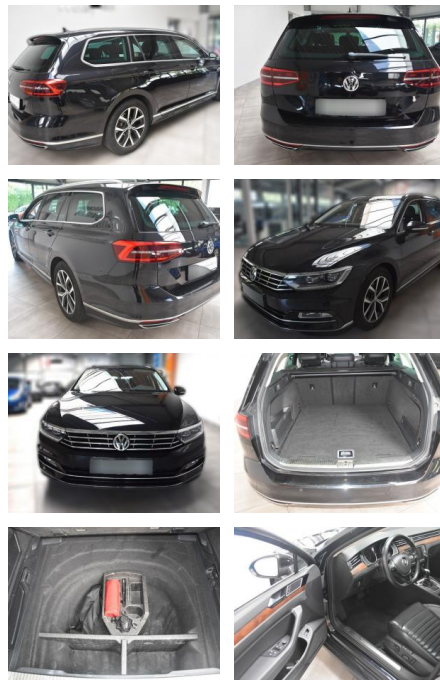

AH78-3810 **Angebotsnr.:**

Erstzulassung:	Kilometer:	Farbe:	Leistung:	Kraftstoffart:
24.09.2015	134.174	Diverse	140 kW / 190 PS	Diesel

PREIS
17.970 €

FINANZIERUNGSBEISPIEL
 Laufzeit: 72 Monate Anzahlung: 30 %
 Basis-Finanzierung:* Mtl. Rate:
 Zielraten-Finanzierung:** **116 €**