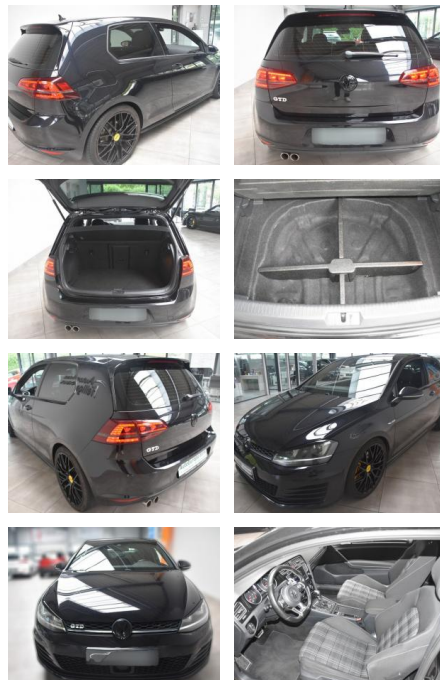

AH78-xO*3895Angebotsnr.:

Erstzulassung:	Kilometer:	Farbe:	Leistung:	Kraftstoffart:
24.01.2015	179.136	Diverse	135 kW / 184 PS	Diesel

PREIS
13.440 €

FINANZIERUNGSBEISPIEL

Laufzeit: 72 Monate Anzahlung: 30 %
Basis-Finanzierung:* Mtl. Rate:
Zielraten-Finanzierung:** Mtl. Rate: **86 €**