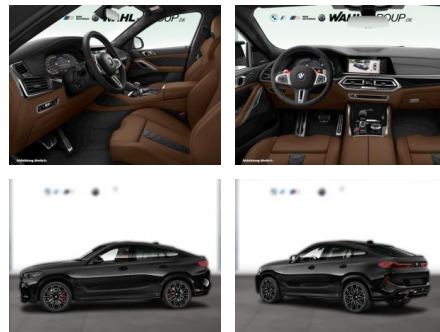

## BMW X6 M SKY-LOUNGE M COMPETITION LASER

WG05-231402 Angebotsnr.:

Erstzulassung:	Kilometer:	Farbe:	Leistung:	Kraftstoffart:
01.12.2021	38.600	Schwarz	460 kW / 625 PS	Benzin

**PREIS**  
**97.180 €**

### Multimedia

- Radio
- el. Sitzverstellung
- Navigation mit Bildschirm
- MP3 Anschluss
- Head UP Display
- Bluetooth