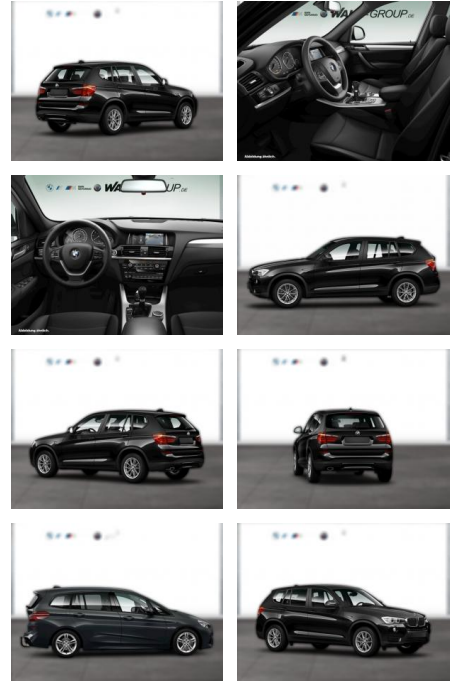

WG05-155153 Angebotsnr.:

Erstzulassung:	Kilometer:	Farbe:	Leistung:	Kraftstoffart:
01.06.2016	74.700	Schwarz	140 kW / 190 PS	Diesel

PREIS
28.170 €

FINANZIERUNGSBEISPIEL

Laufzeit: 72 Monate Anzahlung: 30 %
Basis-Finanzierung:* Mtl. Rate:
Zielraten-Finanzierung:** **181 €**