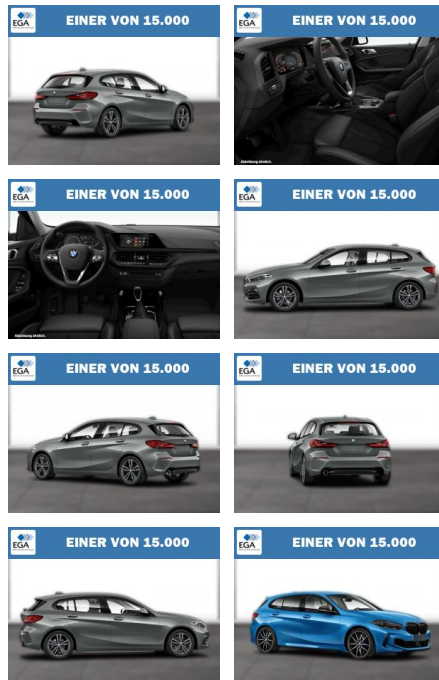

## BMW 118i Sport Line Navi Prof LED SHZ PDC

WG08-241682 Angebotsnr.:

Erstzulassung:	Kilometer:	Farbe:	Leistung:	Kraftstoffart:
01.10.2022	20.934	Grau	100 kW / 136 PS	Benzin

PREIS	FINANZIERUNGSBEISPIEL	
27.140 €	Laufzeit: 72 Monate	Anzahlung: 30 %
	Basis-Finanzierung:**	Mtl. Rate:
	Zielraten-Finanzierung:**	175 €