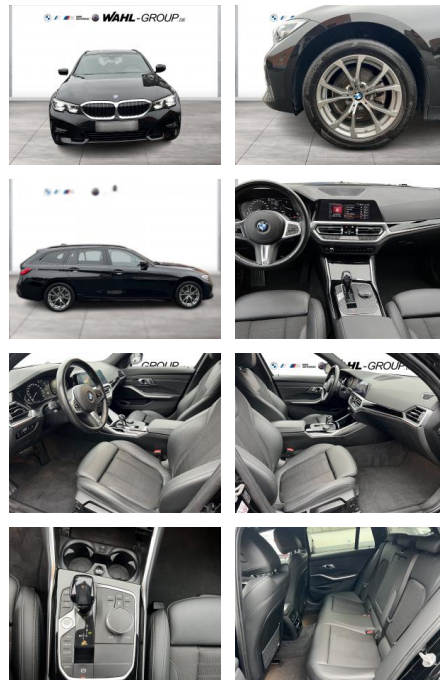

WG10-224800 Angebotsnr.:

Erstzulassung:	Kilometer:	Farbe:	Leistung:	Kraftstoffart:
01.05.2021	80.790	Schwarz	140 kW / 190 PS	Diesel

PREIS
33.320 €

FINANZIERUNGSBEISPIEL

Laufzeit: 72 Monate Anzahlung: 30 %
Basis-Finanzierung:* Mtl. Rate:
Zielraten-Finanzierung:** **214 €**