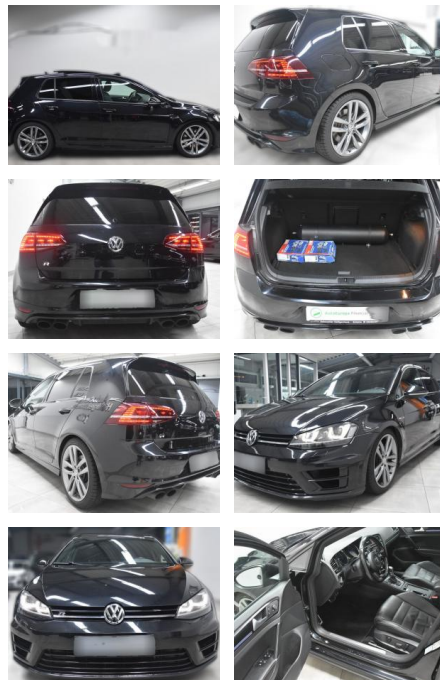

AH78-41193609 Angebotsnr.:

Erstzulassung:	Kilometer:	Farbe:	Leistung:	Kraftstoffart:
26.10.2015	168.958	Diverse	221 kW / 300 PS	Benzin

PREIS
20.450 €

FINANZIERUNGSBEISPIEL

Laufzeit: 72 Monate Anzahlung: 30 %
Basis-Finanzierung:* Mtl. Rate:
Zielraten-Finanzierung:** **132 €**