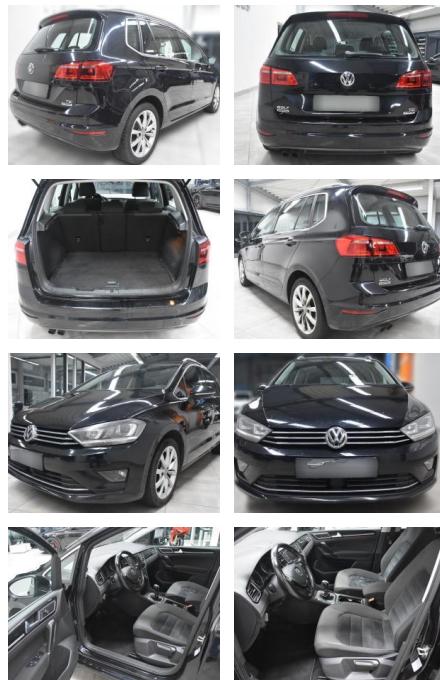

AH78-4080 **Angebotsnr.:**

Erstzulassung:	Kilometer:	Farbe:	Leistung:	Kraftstoffart:
24.01.2015	133.020	Diverse	92 kW / 125 PS	Benzin

PREIS
13.650 €

FINANZIERUNGSBEISPIEL
Laufzeit: 72 Monate Anzahlung: 30 %
Basis-Finanzierung:* Mtl. Rate:
Zielraten-Finanzierung:** Mtl. **88 €**