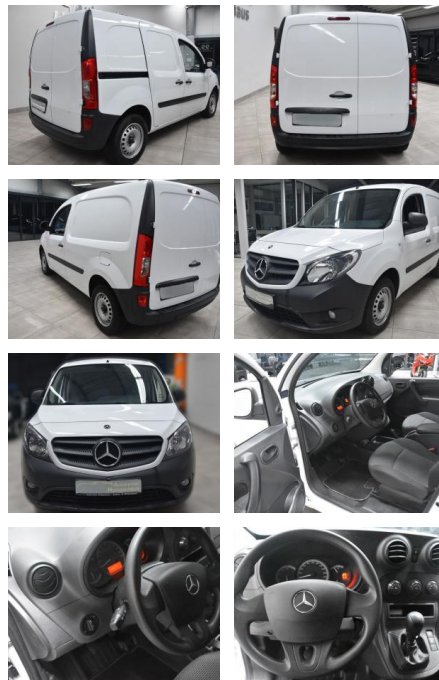

Ihr Ansprechpartner

Herr Karl Christian John
E-Mail: john@autohaus-john.de
Telefon: 04182 6375

Karl John e. K. Inh. Karl Christian John
Bremer Straße 32 - 21255 Tostedt - Tel.: 04182 / 6375

Mercedes-Benz Citan Kasten 108 CDI

AH78-L444 **Angebotsnr.:**

Erstzulassung:	Kilometer:	Farbe:	Leistung:	Kraftstoffart:
24.06.2020	52.660	Diverse	59 kW / 80 PS	Diesel

PREIS
13.850 €

FINANZIERUNGSBEISPIEL
Laufzeit: 72 Monate Anzahlung: 30 %
Basis-Finanzierung:* Mtl. Rate:
Zielraten-Finanzierung:** Mtl. Rate: **89 €**