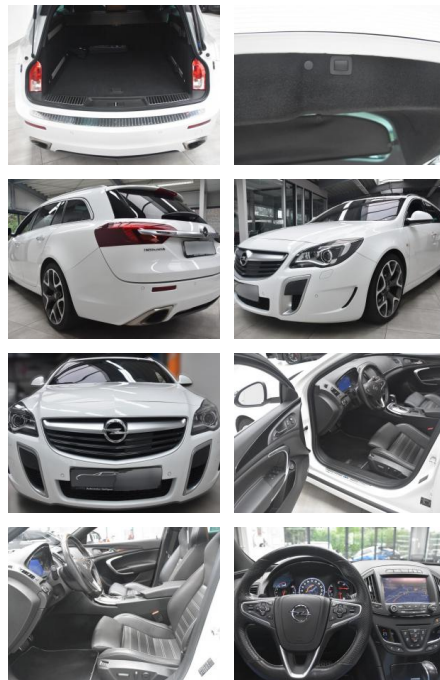

AH78-xp

Angebotsnr.:

Erstzulassung:	Kilometer:	Farbe:	Leistung:	Kraftstoffart:
26.04.2017	55.756	Diverse	239 kW / 325 PS	Benzin

PREIS
24.570 €

FINANZIERUNGSBEISPIEL

Laufzeit: 72 Monate Anzahlung: 30 %
Basis-Finanzierung:* Mtl. Rate:
Zielraten-Finanzierung:** **158 €**

Weiteres

- Schaltwippen

- Start Stop Automatik
- **Sonderausstattung:**
- Außenspiegel elektr. verstell-
- heiz- und anklappbar
- mit Ablendautomatik
- CD-Laufwerk
- DAB-Tuner (Radioempfang digital)
- Farbdisplay (8
- 0 Zoll)
- Frontkamera inkl. Adaptive
- Geschwindigkeitsregelanlage
- Heckklappe/-Deckel mit automatischem
- Öffnungs- und Schließsystem
- Klimaautomatik 2-Zonen
- Lenkrad heizbar
- LM-Felgen 8
- 5x20 (5-Y-Speichen OPC-Design
- Bicolor)
- OPC Unlimited-Paket
- Panorama-Schiebedach elektrisch
- Parkpilotsystem