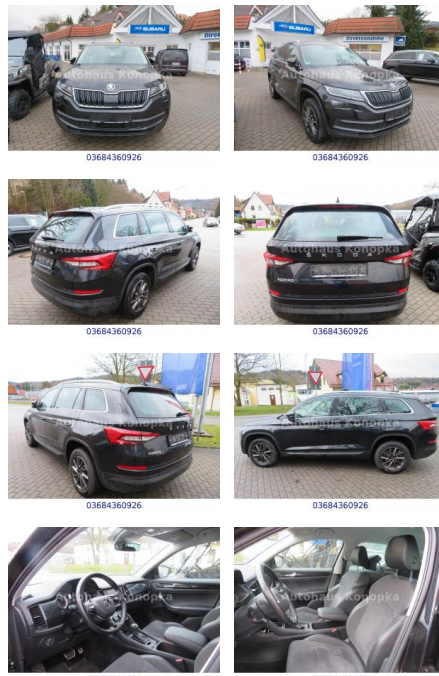

Ihr Ansprechpartner

Herr Karl Christian John
 E-Mail: john@autohaus-john.de
 Telefon: 04182 6375

Karl John e. K. Inh. Karl Christian John
 Bremer Straße 32 - 21255 Tostedt - Tel.: 04182 / 6375

Skoda Kodiak Style+AHK+WR+7Sitze

AK76-4119980 Angebotsnr.:

03684360926

Erstzulassung:	Kilometer:	Farbe:	Leistung:	Kraftstoffart:
27.07.2021	47.103	Diverse	110 kW / 150 PS	Diesel

PREIS
33.650 €

FINANZIERUNGSBEISPIEL

Laufzeit: 72 Monate Anzahlung: 30 %
 Basis-Finanzierung:* Mtl. Rate:
 Zielraten-Finanzierung:** **217 €**

Ausstattung

Sicherheit

- Reifendruckkontrollsystem

Multimedia

- Soundsystem
- USB
- Sprachsteuerung
- Touchscreen

Komfort

- Berganfahrassistent
- Elektrische Heckklappe
- Lederlenkrad
- Keyless Entry

Weiteres