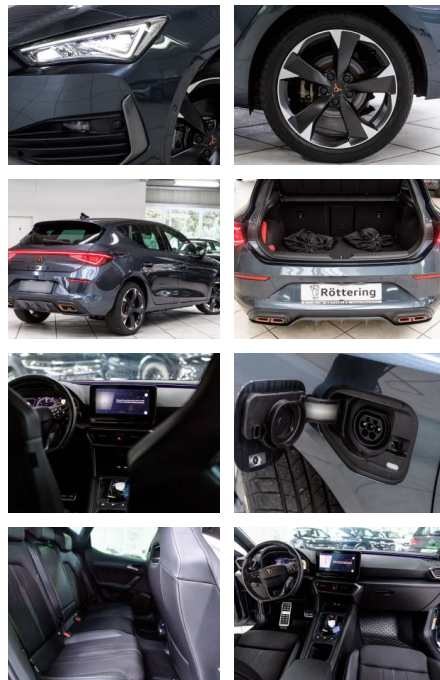

## Cupra Leon e-Hybrid DSG LED+NAV+KAMERA+APP

AS86-VTI DB 2Angebot Nr. 226

Erstzulassung:	Kilometer:	Farbe:	Leistung:	Kraftstoffart:
24.06.2022	23.239	Diverse	150 kW / 204 PS	Hybrid

**PREIS**  
**26.940 €**