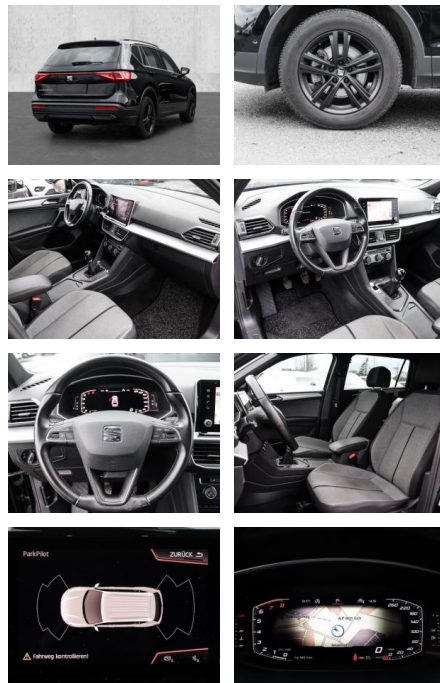

MA05-1988-24 Angebotsnr.:

Erstzulassung:	Kilometer:	Farbe:	Leistung:	Kraftstoffart:
01.09.2019	114.900	Schwarz	110 kW / 150 PS	Benzin

PREIS
20.660 €

FINANZIERUNGSBEISPIEL
Laufzeit: 72 Monate Anzahlung: 30 %
Basis-Finanzierung:* Mtl. Rate:
Zielraten-Finanzierung:** **133 €**