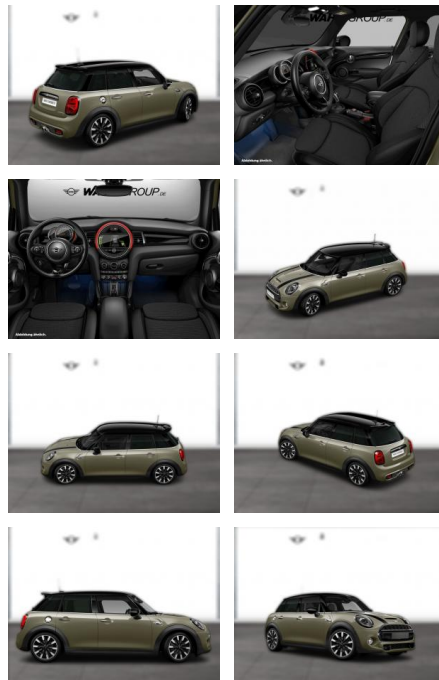

## MINI Cooper S 5-TÜRER CHILI II DKG NAVI

WG05-208351 **Angebotsnr.:**

Erstzulassung:	Kilometer:	Farbe:	Leistung:	Kraftstoffart:
01.04.2021	49.700	Grau	141 kW / 192 PS	Benzin

**PREIS**  
**28.170 €**