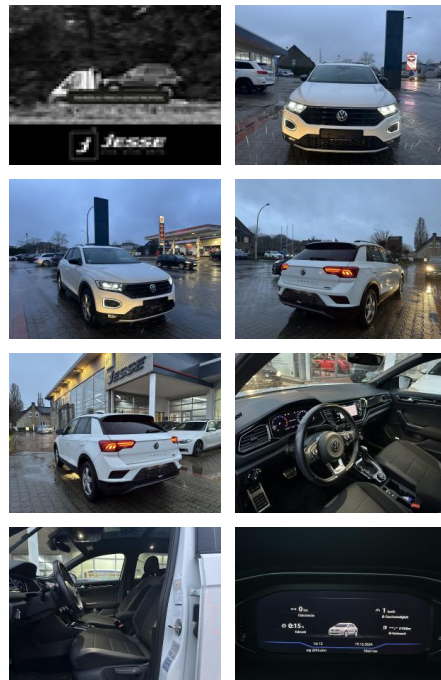

AJ02-DM2412-187 Angebotsnr.:

Erstzulassung:	Kilometer:	Farbe:	Leistung:	Kraftstoffart:
29.01.2020	69.980	Weiß	140 kW / 190 PS	Benzin

PREIS
25.410 €

FINANZIERUNGSBEISPIEL

Laufzeit: 72 Monate Anzahlung: 30 %
Basis-Finanzierung:* Mtl. Rate:
Zielraten-Finanzierung:** **164 €**