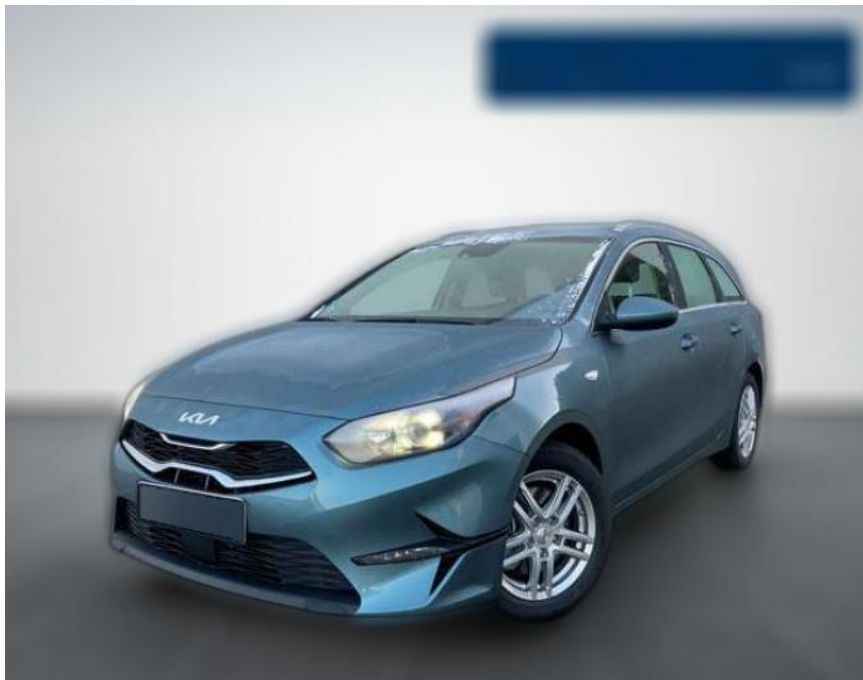

## Kia cee'd / Ceed Ceed Sportswagon 1.6 CRDi

BA02-SI-3890 **Angebotsnr.:**

Erstzulassung:	Kilometer:	Farbe:	Leistung:	Kraftstoffart:
01.10.2023	3.800	Grau	100 kW / 136 PS	Benzin

**PREIS**  
**28.690 €**