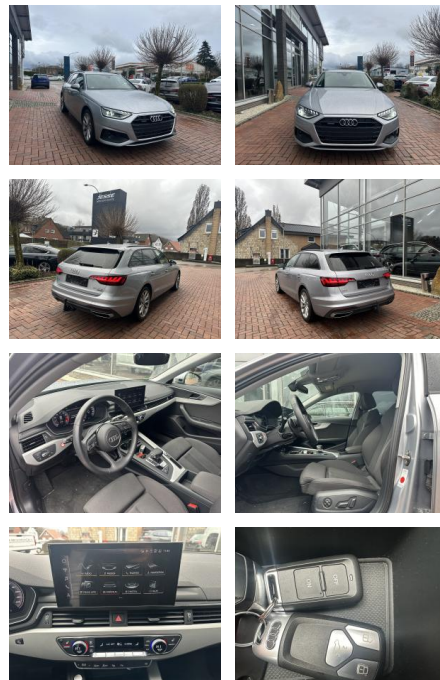

AJ02-DM2412-11 Angebotsnr.:

Erstzulassung:	Kilometer:	Farbe:	Leistung:	Kraftstoffart:	Verbr. komb.	CO2-Emission	CO2-Klasse (WLTP)
04.02.2020	46.450	Silber	180 kW / 245 PS	Benzin	7,5 l/100km	170 g/km	F

PREIS
33.120 €