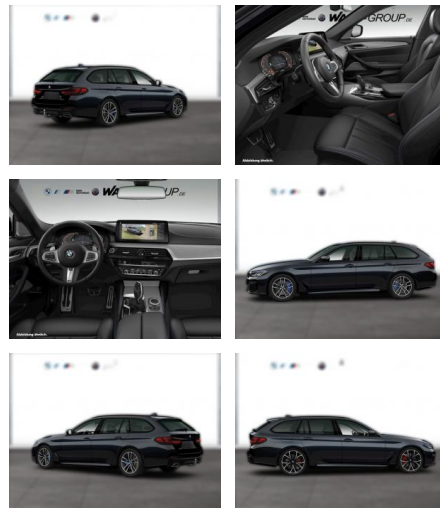

WG05-248943 Angebotsnr.:

Erstzulassung:	Kilometer:	Farbe:	Leistung:	Kraftstoffart:
01.06.2023	33.500	Schwarz	250 kW / 340 PS	Diesel

PREIS
67.310 €

FINANZIERUNGSBEISPIEL

Laufzeit: 72 Monate Anzahlung: 30 %
Basis-Finanzierung:* Mtl. Rate:
Zielraten-Finanzierung:** **433 €**