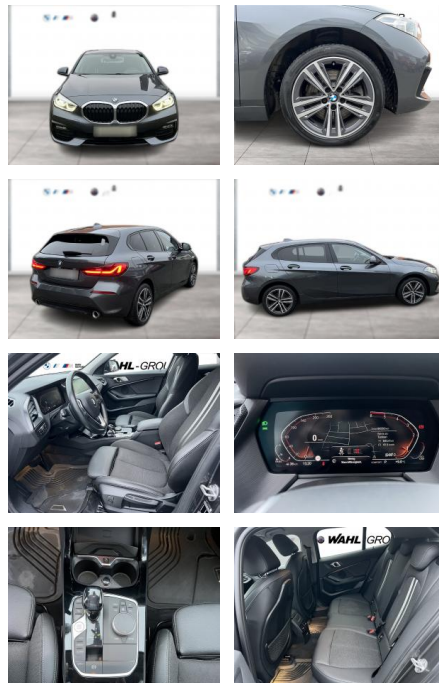

## BMW 120d xDrive Sport Line HeadUp LED Navi

WG09-220396 Angebotsnr.:

Erstzulassung:	Kilometer:	Farbe:	Leistung:	Kraftstoffart:
01.07.2020	84.548	Grau	140 kW / 190 PS	Diesel

PREIS	FINANZIERUNGSBEISPIEL
<b>30.230 €</b>	Laufzeit: 72 Monate      Anzahlung: 30 % Basis-Finanzierung:*      Mtl. Rate: Zielraten-Finanzierung:** <b>195 €</b>

### Multimedia

- Radio
- Navigation mit Bildschirm
- MP3 Anschluss
- Head UP Display
- Bluetooth