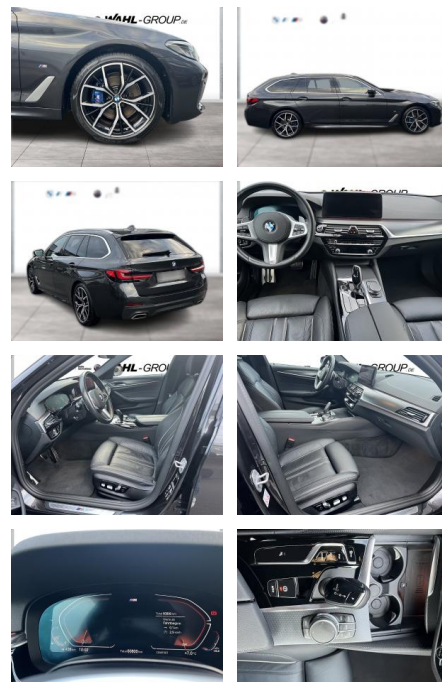

WG09-228273 Angebotsnr.:

Erstzulassung:	Kilometer:	Farbe:	Leistung:	Kraftstoffart:
01.06.2021	60.798	Grau	185 kW / 252 PS	Benzin

PREIS
40.530 €

FINANZIERUNGSBEISPIEL
Laufzeit: 72 Monate Anzahlung: 30 %
Basis-Finanzierung:* Mtl. Rate:
Zielraten-Finanzierung:** **261 €**