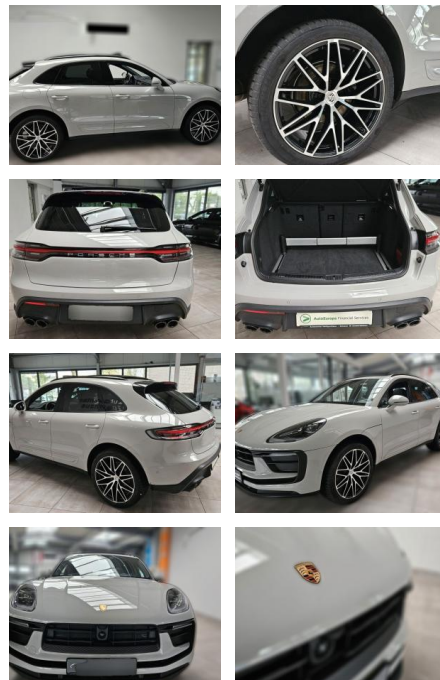

AH78-*xs4056 Angebotsnr.:

Erstzulassung:	Kilometer:	Farbe:	Leistung:	Kraftstoffart:
24.08.2023	19.559	Diverse	195 kW / 265 PS	Benzin

PREIS
76.070 €

FINANZIERUNGSBEISPIEL

Laufzeit: 72 Monate Anzahlung: 30 %
Basis-Finanzierung:* Mtl. Rate:
Zielraten-Finanzierung:** **490 €**