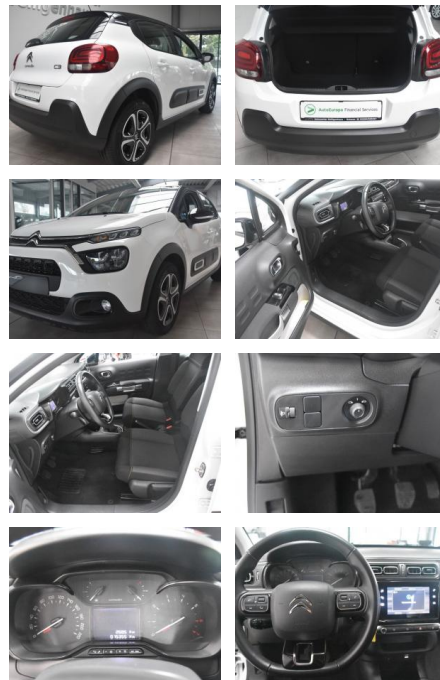

AH78-4066 **Angebotsnr.:**

Erstzulassung:	Kilometer:	Farbe:	Leistung:	Kraftstoffart:
24.03.2022	15.355	Diverse	60 kW / 82 PS	Benzin

PREIS
14.160 €

FINANZIERUNGSBEISPIEL
Laufzeit: 72 Monate Anzahlung: 30 %
Basis-Finanzierung:* Mtl. Rate:
Zielraten-Finanzierung:** Mtl. Rate: **91 €**