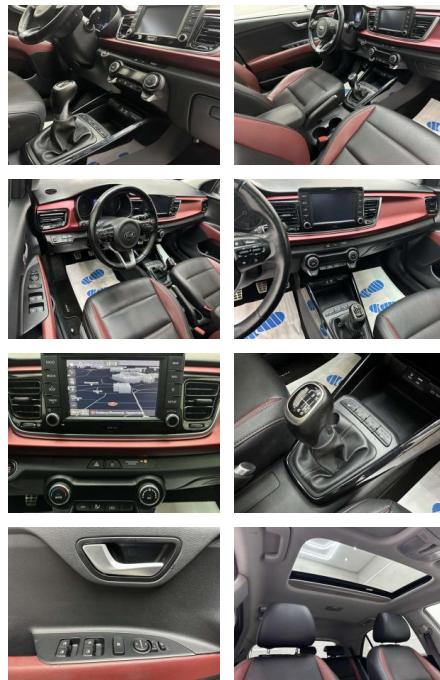

Ihr Ansprechpartner

Herr Alwin René John
E-Mail: alwin.john@autohaus-john.de
Telefon: 04182 6375

Karl John e. K. Inh. Karl Christian John
Bremer Straße 32 - 21255 Tostedt - Tel.: 04182 / 6375

Kia Rio Platinum Edition "1

AC15-48

Angebotsnr.:

Erstzulassung:	Kilometer:	Farbe:	Leistung:	Kraftstoffart:
01.07.2017	71.000	Schwarz	88 kW / 120 PS	Benzin

PREIS
13.550 €

FINANZIERUNGSBEISPIEL
Laufzeit: 72 Monate   Anzahlung: 30 %
Basis-Finanzierung:*   Mtl. Rate:
Zielraten-Finanzierung:**   Mtl. **87 €**

* Basisfinanzierung: Anzahlung: 4.065 Euro, Laufzeit: 72 Monate, Nettodarlehen: 9.485 Euro, Gesamtbetrag: 15.254 Euro, Zinssätze: 5.83% Sollz. (gebunden), 5.99% eff.
** Zielratenfinanzierung: Anzahlung: 4.065 Euro, Laufzeit: 72 Monate, Nettodarlehen: 9.485 Euro, Zielrate: 6.775 Euro, Gesamtbetrag: 15.985 Euro, Zinssätze: 5.83% Sollz. (gebunden), 5.99% eff.,

Vermittlung für: Santander Consumer Bank
Repräsentatives Beispiel gem. § 17 Abs. 4 PAngV. Diese Finanzierungsangebote sind Beispiele. Gerne ermitteln wir für Sie Ihr individuelles Angebot.

Ausstattung

Sicherheit

- Anti-Blockiersystem ABS

Multimedia

- Radio

Weiteres

- Herzlich willkommen bei der Autocenter Stolberg GmbH
- Ihrem kompetenten Partner für hochwertige Gebrauchtwagen! Bei uns finden Sie eine sorgfältig ausgewählte Auswahl an Fahrzeugen unterschiedlicher Marken und Modelle
- die alle gründlich geprüft und zu attraktiven Konditionen angeboten werden Ihr Fahrzeughandel aus der Städteregion Aachen seit 1990. Garantie bis zu 60 Monate gegen Aufpreis möglich Inzahlungnahme zum marktgerechten Preis Finanzierung zu TOP Konditionen

- beide Außenspiegel Wagenfarbe
- Blinkleuchte in Außenspiegel integriert
- Bordcomputer
- Bremsassistent
- Chromeinfassung Seitenfenster
- Drive-Assist-Paket Advanced Aktiv Matrix Display
- Geschwindigkeits-Regelanlage (Tempomat)
- Fahrassistenten-System: Autonomer Notbrems-Assistent
- Fahrassistenten-System: City-Notbremsfunktion
- Fahrassistenten-System: Berganfahr-Assistent (LDWS)
- Lane Departure Warning System)
- Einparkhilfe hinten
- Einschaltautomatik für Fahrlicht
- Elektron. Stabilitäts-Programm (ESP / ESC)
- Fahrassistenten-System: Berganfahr-Assistent
- Fahrassistenten-System: Notbrems-Assistent
- Fensterheber elektrisch hinten
- Fensterheber elektrisch vorn

- VSM) Getriebe 6-Gang
- Getränkehalter
- Gurtstraffer (vorn)
- Heckleuchten LED
- Heckscheibenwischer
- Innenspiegel mit Abblendautomatik
- Isofix-Aufnahmen für Kindersitz
- Karosserie: 5-türig
- Klimaautomatik
- Kopf-Airbag-System
- Kühlergrill mit Chromrahmen
- Kühlergrill verchromt
- Laderaumabdeckung
- Lenkrad (Leder)
- Lenkrad heizbar
- Lenksäule (Lenkrad) höhen-/längsverstellbar
- LM-Felgen
- Metallic-Lackierung
- Mittelarmlehne vorn
- Motor 1
- 0 Ltr. - 88 kW TGDl Multifunktion für Lenkrad
- Nebelscheinwerfer
- Nebelschlussleuchte LED
- Pedale Aluminium
- Reifen-Reparaturset
- Reifendruck-Kontrollsystem
- Rückfahrkamera
- Rücksitzlehne geteilt/klappbar
- Schadstoffarm nach Abgasnorm Euro 6
- Schalt-/Wählhebelgriff

STÄNDIG ÜBER 15.000 FAHRZEUGE IM BESTAND!