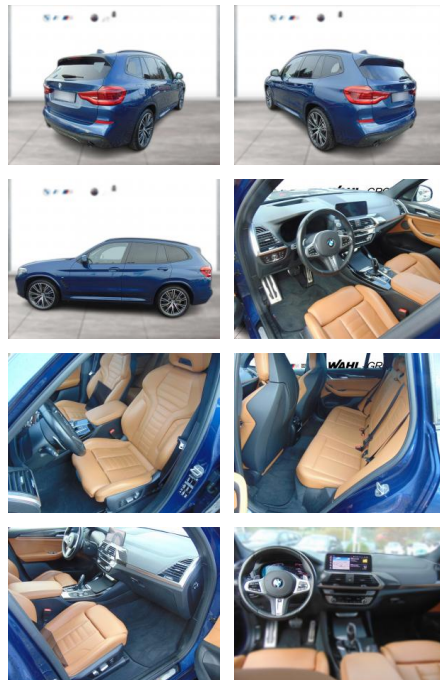

WG04-245165 Angebotsnr.:

Erstzulassung:	Kilometer:	Farbe:	Leistung:	Kraftstoffart:
01.12.2019	84.800	Blau	195 kW / 265 PS	Diesel

PREIS
41.460 €

FINANZIERUNGSBEISPIEL

Laufzeit: 72 Monate Anzahlung: 30 %
Basis-Finanzierung:* Mtl. Rate:
Zielraten-Finanzierung:** **267 €**

Exterieur

- Leichtmetallfelgen
- metallic
- Nebelscheinwerfer
- Dachreling

Umwelt

- Partikelfilter

Weiteres

- Sportfahrwerk
- Diesel
- Lichtsensor
- elektrische Aussenspiegel
- Start Stop Automatik
- Nichtraucher
- Sportpaket
- Ablagenpaket
- ABS
- Abstandsregeltempomat
- Adaptives Kurvenlicht
- Aktiver Fussgängerschutz
- Alarmanlage
- Ambientes Licht
- Anhaengerkupplung
- Anhaengerkupplung (Kugelkopf schwenkbar)
- Armauflage vorn
- Außenausstattung: Shadow-Line Hochglanz (erweiterter Umfang)
- Aussenhautschutz