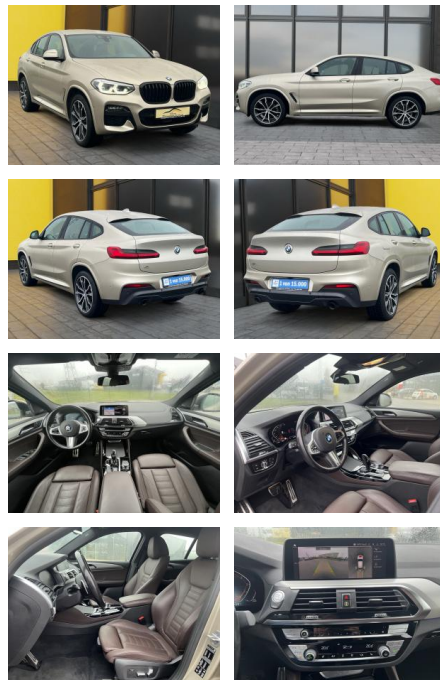

AB19-NB-178 Angebotsnr.:

Erstzulassung:	Kilometer:	Farbe:	Leistung:	Kraftstoffart:	Verbr. komb.	CO2-Emission	CO2-Klasse (WLTP)
10.03.2021	125.000	Gold	135 kW / 184 PS	Benzin	8,6 l/100km	197 g/km	G

PREIS
41.370 €