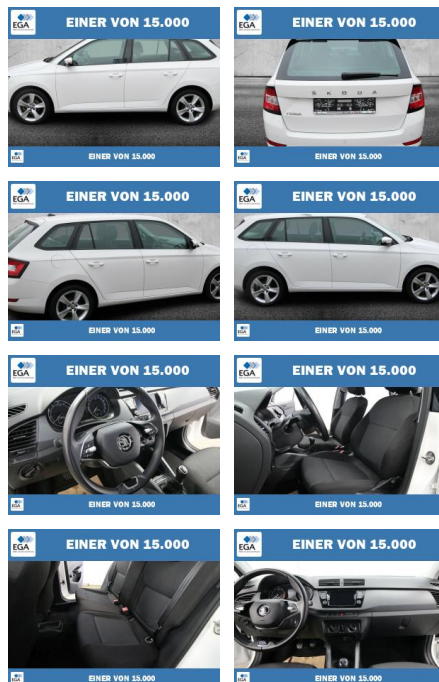

Skoda Fabia Combi MPI Enjoy Plus KLIMA

PW01-12630-2019 Angebotsnr.:

Erstzulassung:	Kilometer:	Farbe:	Leistung:	Kraftstoffart:
01.09.2021	47.893	Weiß	44 kW / 60 PS	Benzin

PREIS	FINANZIERUNGSBEISPIEL	
14.180 €	Laufzeit: 72 Monate	Anzahlung: 30 %
	Basis-Finanzierung:**	Mtl. Rate:
	Zielraten-Finanzierung:**	Mtl. Rate: 91 €