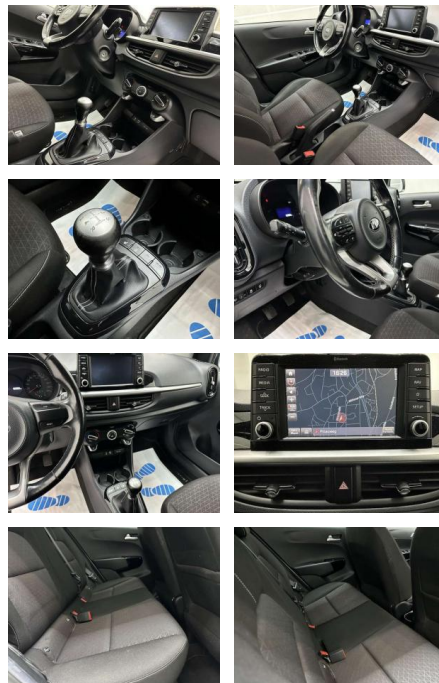

Ihr Ansprechpartner

Herr Karl Christian John
E-Mail: john@autohaus-john.de
Telefon: 04182 6375

Karl John e. K. Inh. Karl Christian John
Bremer Straße 32 - 21255 Tostedt - Tel.: 04182 / 6375

Kia Picanto Dream Team

AC15-61

Angebotsnr.:

Erstzulassung:	Kilometer:	Farbe:	Leistung:	Kraftstoffart:
01.05.2018	86.000	Weiß	62 kW / 84 PS	Benzin

PREIS
10.420 €

FINANZIERUNGSBEISPIEL

Laufzeit: 72 Monate   Anzahlung: 30 %
Basis-Finanzierung:*   Mtl. Rate:
Zielraten-Finanzierung:**   Mtl. **67 €**

* Basisfinanzierung: Anzahlung: 3.126 Euro, Laufzeit: 72 Monate, Nettodarlehen: 7.294 Euro, Gesamtbetrag: 11.731 Euro, Zinssätze: 5.83% Sollz. (gebunden), 5.99% eff.
** Zielratenfinanzierung: Anzahlung: 3.126 Euro, Laufzeit: 72 Monate, Nettodarlehen: 7.294 Euro, Zielrate: 5.210 Euro, Gesamtbetrag: 12.292 Euro, Zinssätze: 5.83% Sollz. (gebunden), 5.99% eff.,

Vermittlung für: Santander Consumer Bank
Repräsentatives Beispiel gem. § 17 Abs. 4 PAngV. Diese Finanzierungsangebote sind Beispiele. Gerne ermitteln wir für Sie Ihr individuelles Angebot.

Ausstattung

Sicherheit

- Anti-Blockiersystem ABS

Multimedia

- Radio

Weiteres

- Herzlich willkommen bei der Autocenter Stolberg GmbH
- Ihrem kompetenten Partner für hochwertige Gebrauchtwagen! Bei uns finden Sie eine sorgfältig ausgewählte Auswahl an Fahrzeugen unterschiedlicher Marken und Modelle
- die alle gründlich geprüft und zu attraktiven Konditionen angeboten werden Ihr Fahrzeughandel aus der Städteregion Aachen seit 1990. Garantie bis zu 60 Monate gegen Aufpreis möglich Inzahlungnahme zum marktgerechten Preis Finanzierung zu TOP Konditionen

- beide Außenspiegel elektr. verstellbar
- beide Freisprecheinrichtung Bluetooth Sitzheizung vorn Fensterheber elektrisch hinten Schalt-/Wählhebelgriff Leder Lenkrad heizbar Lenkrad (Leder) Fensterheber elektrisch vorn Fernentriegelung Tankklappe Fußmatten Gegenlenkunterstützung (Vehicle Stability Management
- (VSM) Gepäcknetz / Tasche an Vordersitzlehne Gepäckraumabdeckung / Rollo Getriebe 5-Gang Getränkehalter Gurtstraffer (vorn) Heckscheibe heizbar Heckscheibenwischer Isofix-Aufnahmen für Kindersitz Karosserie: 5-türig Klimaanlage Kopf-Airbag-System Kopfstützen hinten verstellbar Kopfstützen vorn verstellbar Kühlergrill mit Chromrahmen Laderaumabdeckung Lenksäule (Lenkrad) höhenverstellbar LM-Felgen

- 2 Ltr. - 62 kW KAT Multifunktion für Lenkrad Reifen-Reparaturset Reifendruck-Kontrollsystem Rücksitzlehne geteilt/klappbar Schadstoffarm nach Abgasnorm Euro 6 Schaltpunktanzeige Schwellerabdeckung / -verkleidung Seitenairbag Servolenkung Sitz vorn links höhenverstellbar Sitzbezug / Polsterung: Stoff Sonderlackierung Clear White Sonnenblenden mit Make-up-Spiegel Sonnenblenden mit Spiegel (beleuchtet) Start/Stop-Anlage (ISG) Steckdose (12V-Anschluß) in Mittelkonsole Stoßfänger Wagenfarbe Tagfahrlicht Türgriffe außen schwarz USB-Anschluss + AUX-IN-Anschluss Verglasung hinten abgedunkelt (Privacy Glass) Wegfahrsperre Wärmeschutzverglasung Zentralverriegelung mit Fernbedienung Individuelle Finanzierung durch unsere