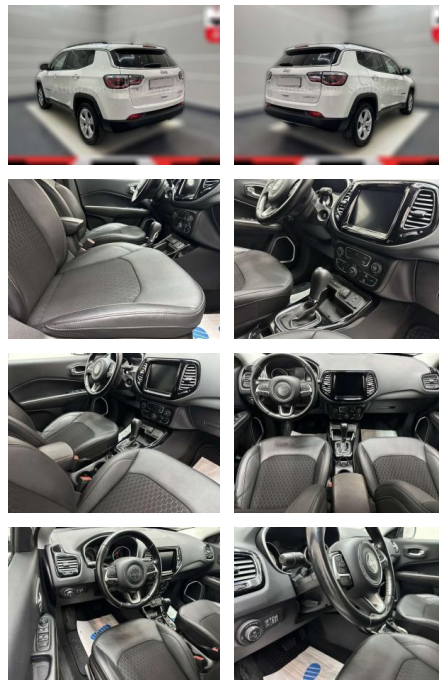

Ihr Ansprechpartner

Herr Karl Christian John
E-Mail: john@autohaus-john.de
Telefon: 04182 6375

Karl John e. K. Inh. Karl Christian John
Bremer Straße 32 - 21255 Tostedt - Tel.: 04182 / 6375

Jeep Compass Limited FWD "1

AC15-20

Angebotsnr.:

Erstzulassung:	Kilometer:	Farbe:	Leistung:	Kraftstoffart:
01.02.2021	36.000	Weiß	110 kW / 150 PS	Benzin

PREIS
21.780 €

FINANZIERUNGSBEISPIEL
Laufzeit: 72 Monate   Anzahlung: 30 %
Basis-Finanzierung:*   Mtl. Rate:
Zielraten-Finanzierung:** **140 €**

* Basisfinanzierung: Anzahlung: 6.534 Euro, Laufzeit: 72 Monate, Nettodarlehen: 15.246 Euro, Gesamtbetrag: 24.520 Euro, Zinssätze: 5.83% Sollz. (gebunden), 5.99% eff.
** Zielratenfinanzierung: Anzahlung: 6.534 Euro, Laufzeit: 72 Monate, Nettodarlehen: 15.246 Euro, Zielrate: 10.890 Euro, Gesamtbetrag: 25.694 Euro, Zinssätze: 5.83% Sollz. (gebunden), 5.99% eff.,

Vermittlung für: Santander Consumer Bank
Repräsentatives Beispiel gem. § 17 Abs. 4 PAngV. Diese Finanzierungsangebote sind Beispiele. Gerne ermitteln wir für Sie Ihr individuelles Angebot.

Ausstattung

Sicherheit

- Anti-Blockiersystem ABS

Multimedia

- Radio

Weiteres

- Herzlich willkommen bei der Autocenter Stolberg GmbH
- Ihrem kompetenten Partner für hochwertige Gebrauchtwagen! Bei uns finden Sie eine sorgfältig ausgewählte Auswahl an Fahrzeugen unterschiedlicher Marken und Modelle
- die alle gründlich geprüft und zu attraktiven Konditionen angeboten werden
- Ihr Fahrzeughandel aus der Städteregion Aachen seit 1990. Garantie bis zu 60 Monate gegen Aufpreis möglich
- Inzahlungnahme zum marktgerechten Preis
- Finanzierung zu TOP Konditionen

- 4") DAB-Tuner (Radioempfang digital) Freisprechanlage UConnect (mit Bluetooth-Schnittstelle)
- Multimedia-Schnittstelle (USB / AUX-IN / SD-Karten-Schnittstelle) Smartphone Schnittstelle (Apple CarPlay & Android Auto) Audiosystem: UConnect Smartouch (Touchscreen 10
- 1 Zoll) DAB-Tuner (Radioempfang digital) Freisprechanlage UConnect (mit Bluetooth-Schnittstelle)
- Multimedia-Schnittstelle (USB / AUX-IN / SD-Karten-Schnittstelle) Smartphone Schnittstelle (Apple CarPlay & Android Auto) Automatische Fahrlichtschaltung / Lichtsensor Außenspiegel elektr. anklappbar Außenspiegel elektr. verstell- und heizbar
- beide Außenspiegel Wagenfarbe
- Beifahrerairbag abschaltbar
- Bi-Xenon-Scheinwerfer Blinkleuchte in

- 25" Display Innenraumfilter: Pollenfilter Innenspiegel mit Ablendautomatik Isofix-Aufnahmen für Kindersitz Karosserie: 5-türig Klimaautomatik 2-Zonen Kopf-Airbag-System Kopf-Airbag-System (Windowbag) vorn + hinten Lendenwirbelstütze Sitz vorn links
- elektr. verstellbar Lendenwirbelstütze Sitz vorn links
- elektr. verstellbar
- 2-fach Lenkrad mit Multifunktion Lenksäule (Lenkrad) mechan. verstellbar Licht- und Regensensor LM-Felgen Motor 1
- 3 Ltr. - 110 kW T-GDI KAT Nebelscheinwerfer mit integriertem Abbiegelicht Otto-Partikelfilter (OPF) Parkbremse elektro-mechanisch Parkpilotsystem vorn und hinten Radiovorbereitung
- 6 Lautsprecher Radstand 2636 mm

STÄNDIG ÜBER 15.000 FAHRZEUGE IM BESTAND!