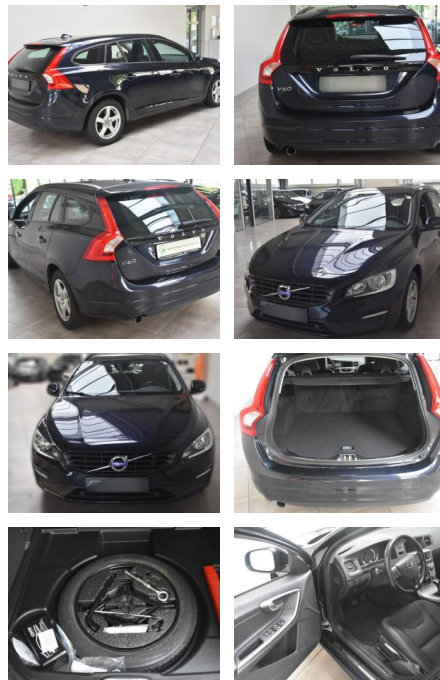

## Volvo V60 Kombi Linje Business StartStop Navi

AH78-xO\*3804Angebotsnr.:

Erstzulassung:	Kilometer:	Farbe:	Leistung:	Kraftstoffart:
24.02.2017	73.642	Diverse	110 kW / 150 PS	Diesel

**PREIS**  
**15.910 €**