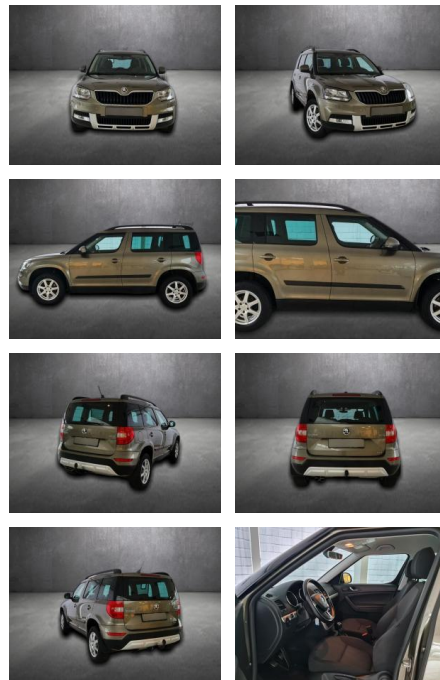

AH90-72312-150 Angebotsnr.:

Erstzulassung:	Kilometer:	Farbe:	Leistung:	Kraftstoffart:	Verbr. komb.	CO2-Emission	CO2-Klasse (WLTP)
24.06.2016	107.895	Diverse	110 kW / 150 PS	Benzin	6,3 l/100km	147 g/km	