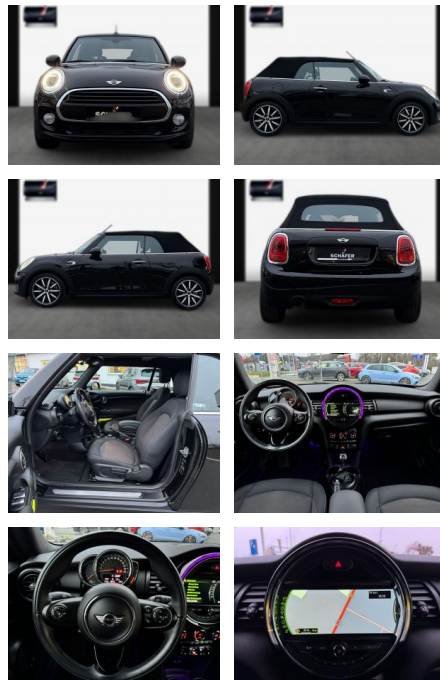

Ihr Ansprechpartner

Herr Alwin René John
E-Mail: alwin.john@autohaus-john.de
Telefon: 04182 6375

Karl John e. K. Inh. Karl Christian John
Bremer Straße 32 - 21255 Tostedt - Tel.: 04182 / 6375

MINI ONE_CABRIO One Cabrio Navi, Pepper ,

SA13-03C9353Angebotsnr.:

Erstzulassung:	Kilometer:	Farbe:	Leistung:	Kraftstoffart:
24.12.2017	23.800	Diverse	kW / 0 PS	Benzin

PREIS
20.660 €

FINANZIERUNGSBEISPIEL
Laufzeit: 72 Monate   Anzahlung: 30 %
Basis-Finanzierung:*   Mtl. Rate:
Zielraten-Finanzierung:** **133 €**

* Basisfinanzierung: Anzahlung: 6.198 Euro, Laufzeit: 72 Monate, Nettodarlehen: 14.462 Euro, Gesamtbetrag: 23.259 Euro, Zinssätze: 5.83% Sollz. (gebunden), 5.99% eff.
** Zielratenfinanzierung: Anzahlung: 6.198 Euro, Laufzeit: 72 Monate, Nettodarlehen: 14.462 Euro, Zielrate: 10.330 Euro, Gesamtbetrag: 24.373 Euro, Zinssätze: 5.83% Sollz. (gebunden), 5.99% eff.,

Vermittlung für: Santander Consumer Bank
Repräsentatives Beispiel gem. § 17 Abs. 4 PAngV. Diese Finanzierungsangebote sind Beispiele. Gerne ermitteln wir für Sie Ihr individuelles Angebot.

Ausstattung

Sicherheit

- Notbremsassistent
- Notrufsystem
- Reifendruckkontrollsystem
- **Dynamische Stabilitäts-Control (DSC); ABS; ASR; Kopf-Airbag-System hinten; Kopf-Airbag-System vorn; Airbag Beifahrerseite abschaltbar; Seitenairbag vorn; Airbag Fahrer-/Beifahrerseite; Scheibenwaschdüsen und Außenspiegel beheizt; Außentemperaturanzeige; Start-Stop-Knopf; Start/Stop-Anlage (Funktion); Heckscheibe heizbar; Drehzahlmesser; Servolenkung Servotronic; Bremsenergieerückgewinnung; Aktives Überrollschutzsystem (Überrollbügel); Wegfahrsperr; Motor 1**
- 5 Ltr. - 75 kW 12V
- *

Multimedia

- USB
- **Audio-Navigationssystem Professional; Vorrüstung Mobiltelefon/Handy mit Bluetooth-Schnittstelle; USB-Schnittstelle; AUX-IN-Anschluss (AUX-IN); MINI Connected XL (Schnittstelle); Audiosystem: Radio MINI Boost; Personalisierungssystem (Personal Profile); Zentralinstrument mit LED-Ring**
- ***Assistenzsysteme: Park-Distance-Control (PDC); Licht- / Regensensor; Bremsassistent; Service-System: Intelligenter Notruf inkl. TeleServices; Schaltpunktanzeige**
- ***Innen: Klimaautomatik 2-Zonen mit autom. Umluft-Control; Klimaautomatik; Multifunktion für Lenkrad; Fensterheber elektrisch vorn; Bordcomputer; Fußmatten Velours; Sport-Lederlenkrad; Lenksäule (Lenkrad) mechan.**

- ***Sitze + Polster: Sitzheizung vorn; Rücksitzlehne geteilt umklappbar; Sitz vorn links mechanisch höhenverstellbar; Sitz vorn rechts höhenverstellbar; Isofix-Aufnahmen für Kindersitz**
- ***Aussen: Zentralverriegelung mit Fernbedienung; Verdeckbetätigung vollautomatisch; Metallic-Lackierung; Außenspiegel elektr. verstellbar; Windschutz (Cabrio); Wärmeschutzverglasung getönt; Verdeck schwarz; Außenspiegel Wagenfarbe; Türgriffe innen verchromt; Auspuffanlage (1-Rohr-Anlage) Edelstahl; Exterieurumfänge Sidescuttles mit integrierten Blinkern**
- ***Scheinwerfer + Leuchten: Licht-Paket; Heckleuchten LED; Scheinwerfer LED; Leuchtwertenregelung; Nebelscheinwerfer; Tagfahrlicht; Autom. Begleitfunktion der Beleuchtung (Follow me home);**