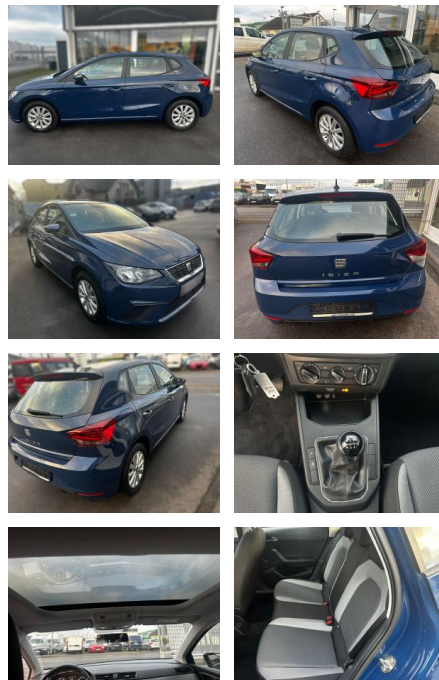

Erstzulassung:	Kilometer:	Farbe:	Leistung:	Kraftstoffart:
24.07.2019	56.000	Diverse	59 kW / 80 PS	Benzin

PREIS
13.350 €

FINANZIERUNGSBEISPIEL
Laufzeit: 72 Monate Anzahlung: 30 %
Basis-Finanzierung:* Mtl. Rate:
Zielraten-Finanzierung:** Mtl. Rate: **86 €**

- Notbremsassistent
- Reifendruckkontrollsystem

Multimedia

- USB
- Sprachsteuerung
- Touchscreen

Komfort

- Berganfahrassistent
- Lederlenkrad
- Lordosenstütze
- Keyless Entry

Weiteres

- Start Stop Automatik
- **Seat Ibiza 1**
- Style
- 59/80PS
- 5 türig