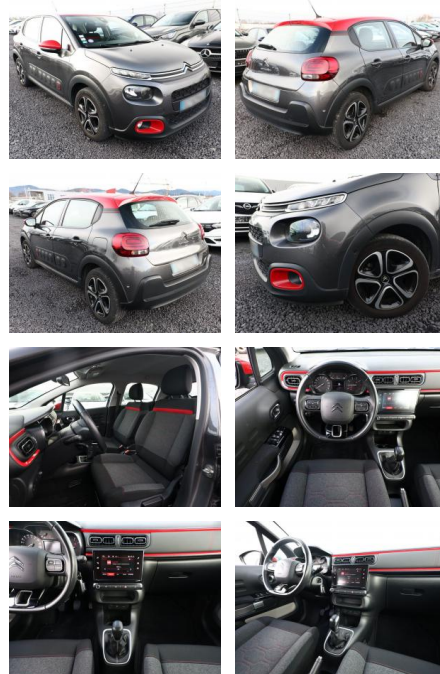

Citroën C3 1.2 PT 110 Shine LED PDC Kam AppCo

AT27-GW-ABO Angebotsnr.:

Erstzulassung:	Kilometer:	Farbe:	Leistung:	Kraftstoffart:
28.07.2018	28.200	Grau	81 kW / 110 PS	Benzin

PREIS
13.680 €

FINANZIERUNGSBEISPIEL