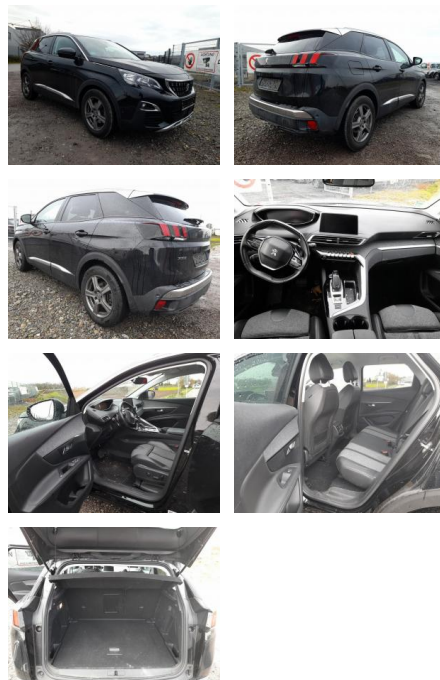

## Peugeot 3008 1.6 THP 165 EAT6 Allure Kam PDC

AT27-GW-ABO Art.-Nr. 156

| Erstzulassung: | Kilometer: | Farbe:  | Leistung:       | Kraftstoffart: |
|----------------|------------|---------|-----------------|----------------|
| 23.08.2018     | 73.650     | Schwarz | 121 kW / 165 PS | Benzin         |