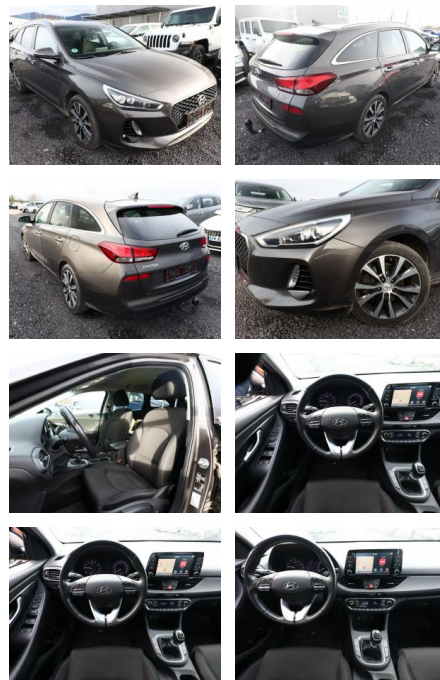

## Hyundai i30 1.0 T-GDI 120 Style Nav Kam PDC SHZ

AT27-GW-ABO **Angebotsnr.:**

Erstzulassung:	Kilometer:	Farbe:	Leistung:	Kraftstoffart:
16.03.2018	68.900	Diverse	88 kW / 120 PS	Benzin

**PREIS**  
**14.830 €**