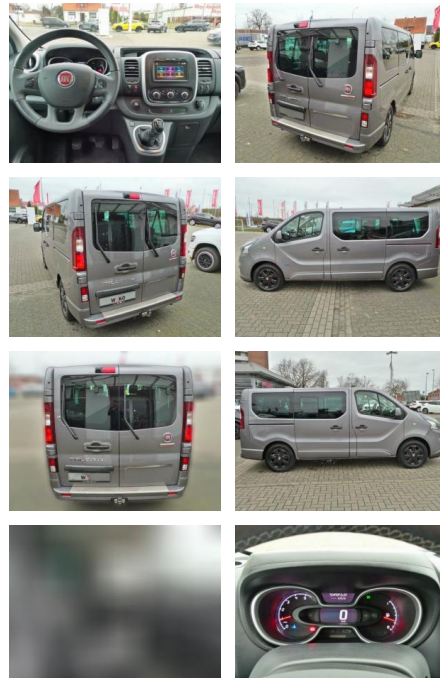

Ihr Ansprechpartner

Herr Alwin René John
 E-Mail: alwin.john@autohaus-john.de
 Telefon: 04182 6375

Karl John e. K. Inh. Karl Christian John
 Bremer Straße 32 - 21255 Tostedt - Tel.: 04182 / 6375

Fiat Talento L1H1 2.0 Ecojet 145 Turbo EURO

WK03-0552-55Angebotsnr.:

| Erstzulassung: | Kilometer: | Farbe: | Leistung: | Kraftstoffart: |
|----------------|------------|---------|-----------------|----------------|
| 24.01.2019 | 68.000 | Diverse | 107 kW / 145 PS | Diesel |