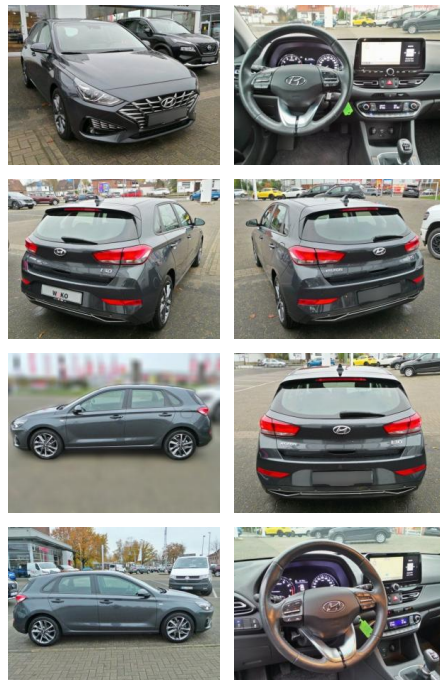

Ihr Ansprechpartner

Herr Alwin René John
 E-Mail: alwin.john@autohaus-john.de
 Telefon: 04182 6375

Karl John e. K. Inh. Karl Christian John
 Bremer Straße 32 - 21255 Tostedt - Tel.: 04182 / 6375

Hyundai i30 1.0 T-GDI Trend R-kamera Temp.

WK03-1815-43Angebotsnr.:

Erstzulassung:	Kilometer:	Farbe:	Leistung:	Kraftstoffart:
24.11.2022	25.890	Diverse	88 kW / 120 PS	Benzin

PREIS	FINANZIERUNGSBEISPIEL	
18.490 €	Laufzeit: 72 Monate	Anzahlung: 30 %
	Basis-Finanzierung:**	Mtl. Rate:
	Zielraten-Finanzierung:**	119 €