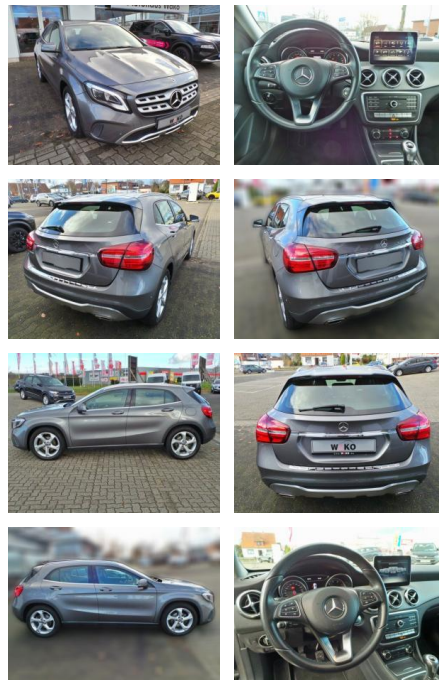

Ihr Ansprechpartner

Herr Karl Christian John
E-Mail: john@autohaus-john.de
Telefon: 04182 6375

Karl John e. K. Inh. Karl Christian John
Bremer Straße 32 - 21255 Tostedt - Tel.: 04182 / 6375

Mercedes-Benz GLA 180 Urban Parktronic Navi Tem...

WK03-9981-45Angebotsnr.:

www.wako.de
Autohaus WAKO GmbH | 27716 Delmenhorst
Seestraße 1 | +49 (0)4221 9229-0

Erstzulassung:	Kilometer:	Farbe:	Leistung:	Kraftstoffart:
24.04.2017	62.690	Diverse	90 kW / 122 PS	Benzin