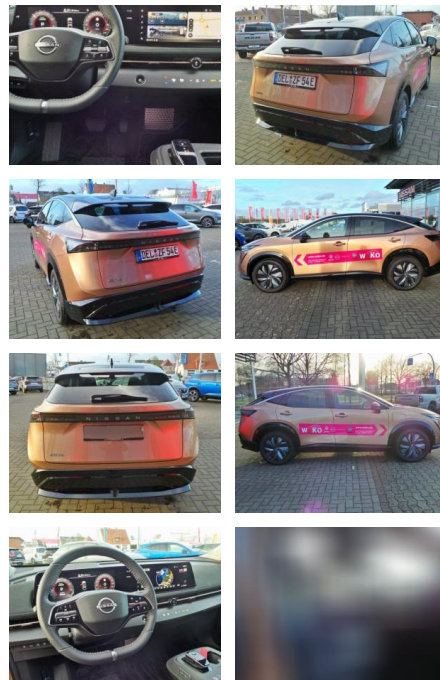

Ihr Ansprechpartner

Herr Karl Christian John
 E-Mail: john@autohaus-john.de
 Telefon: 04182 6375

Karl John e. K. Inh. Karl Christian John
 Bremer Straße 32 - 21255 Tostedt - Tel.: 04182 / 6375

Nissan Ariya Evolve Pack 87kWh Klima PDC Navi

WK03-VFW-170 **Angebotsnr.:**

Erstzulassung:	Kilometer:	Farbe:	Leistung:	Kraftstoffart:
25.10.2023	5.500	Beige	178 kW / 242 PS	Elektro

PREIS	FINANZIERUNGSBEISPIEL	
46.810 €	Laufzeit: 72 Monate	Anzahlung: 30 %
	Basis-Finanzierung:**	Mtl. Rate:
	Zielraten-Finanzierung:**	301 €