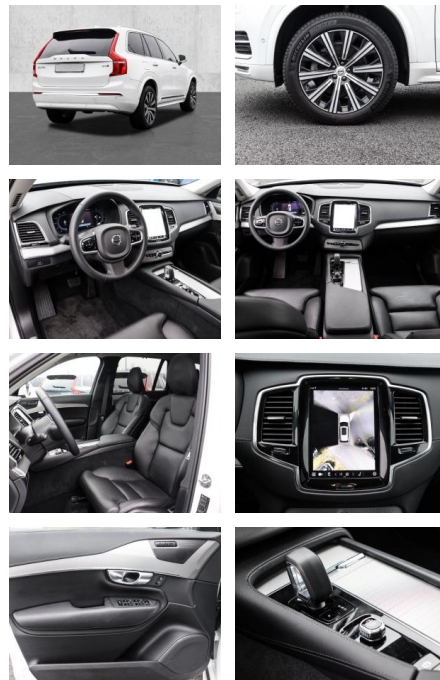

Ihr Ansprechpartner

Herr Karl Christian John
E-Mail: john@autohaus-john.de
Telefon: 04182 6375

Karl John e. K. Inh. Karl Christian John
Bremer Straße 32 - 21255 Tostedt - Tel.: 04182 / 6375

Volvo XC90 Plus Bright AWD B5 Diesel EU6d

MA05-4504-24 Angebotsnr.:

Erstzulassung:	Kilometer:	Farbe:	Leistung:	Kraftstoffart:
01.09.2022	23.022	Weiß	173 kW / 235 PS	Diesel

PREIS
54.640 €

FINANZIERUNGSBEISPIEL
Laufzeit: 72 Monate   Anzahlung: 30 %
Basis-Finanzierung:*   Mtl. Rate:
Zielraten-Finanzierung:**   **352 €**

* Basisfinanzierung: Anzahlung: 16.392 Euro, Laufzeit: 72 Monate, Nettodarlehen: 38.248 Euro, Gesamtbetrag: 61.513 Euro, Zinssätze: 5.83% Sollz. (gebunden), 5.99% eff.
** Zielratenfinanzierung: Anzahlung: 16.392 Euro, Laufzeit: 72 Monate, Nettodarlehen: 38.248 Euro, Zielrate: 27.320 Euro, Gesamtbetrag: 64.459 Euro, Zinssätze: 5.83% Sollz. (gebunden), 5.99% eff.,

Vermittlung für: Santander Konsumer Bank
Repräsentatives Beispiel gem. § 17 Abs. 4 PAngV. Diese Finanzierungsangebote sind Beispiele. Gerne ermitteln wir für Sie Ihr individuelles Angebot.

Ausstattung

Sicherheit

- PDC Park Distance Control hinten
- Anti-Blockiersystem ABS
- Antischlupfregelung ASC+T
- elektronische Stabilitätskontrolle (ESP / DSP)
- Servolenkung
- Regensensor
- Wegfahrsperre
- Kindersitzbefestigung
- Allrad
- PDC Park Distance Control vorne
- **ABS**
- Airbag
- Beifahrer-Airbag
- Wegfahrsperre
- Seitenairbags
- ESP
- Reifendruckkontrolle
- Traktionskontrolle
- Kindersitze integriert

- Kopfairbag
- Knieairbag
- Kindersitzbefestigung
- Pannenset
- **Entertainment: Soundsystem**
- Radio
- USB-Anschluss
- Harman-Kardon
- Android Auto
- DAB
- Induktionsladen für Smartphones

Multimedia

- Radio
- el. Sitzverstellung

Komfort

- Zentralverriegelung
- Bordcomputer
- **Servolenkung**

- Zentralverriegelung
- Elektrischer Fensterheber
- Sitzheizung
- Elektrische Aussenspiegel
- Teilbare Ruedsitzlehne
- Tempomat
- Standheizung
- Multifunktionslenkrad
- Keyless Go Startfunktion
- Elektrische Sitze
- Innenspiegel autom. abblendbar
- Mittelarmlehne
- Innenraumfilter
- Lenksaeule einstellbar
- ParkDistanceControl vorne und hinten
- Elektrische Heckklappe
- Keyless Entry
- Memory Sitze
- Ambientebeleuchtung
- Lordosenstütze
- Sitzheizung hinten

STÄNDIG ÜBER 15.000 FAHRZEUGE IM BESTAND!