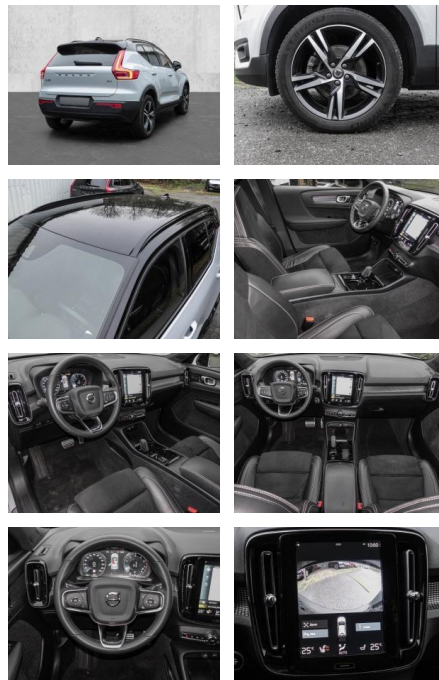

Ihr Ansprechpartner

Herr Alwin René John
E-Mail: alwin.john@autohaus-john.de
Telefon: 04182 6375

Karl John e. K. Inh. Karl Christian John
Bremer Straße 32 - 21255 Tostedt - Tel.: 04182 / 6375

Volvo XC40 R Design 2WD B4 EU6d Navi

MA05-4437-24 Angebotsnr.:

Erstzulassung:	Kilometer:	Farbe:	Leistung:	Kraftstoffart:
01.11.2021	37.308	Silber	145 kW / 197 PS	Benzin

PREIS
30.960 €

FINANZIERUNGSBEISPIEL
Laufzeit: 72 Monate   Anzahlung: 30 %
Basis-Finanzierung:*   Mtl. Rate:
Zielraten-Finanzierung:** **199 €**

* Basisfinanzierung: Anzahlung: 9.288 Euro, Laufzeit: 72 Monate, Nettodarlehen: 21.672 Euro, Gesamtbetrag: 34.854 Euro, Zinssätze: 5.83% Sollz. (gebunden), 5.99% eff.
** Zielratenfinanzierung: Anzahlung: 9.288 Euro, Laufzeit: 72 Monate, Nettodarlehen: 21.672 Euro, Zielrate: 15.480 Euro, Gesamtbetrag: 36.524 Euro, Zinssätze: 5.83% Sollz. (gebunden), 5.99% eff.,

Vermittlung für: Santander Consumer Bank
Repräsentatives Beispiel gem. § 17 Abs. 4 PAngV. Diese Finanzierungsangebote sind Beispiele. Gerne ermitteln wir für Sie Ihr individuelles Angebot.

Ausstattung

Sicherheit

- PDC Park Distance Control hinten
- Anti-Blockiersystem ABS
- Antischlupfregelung ASC+T
- elektronische Stabilitätskontrolle (ESP / DSP)
- Servolenkung
- Regensensor
- Wegfahrsperre
- Kindersitzbefestigung
- PDC Park Distance Control vorne
- **ABS**
- Airbag
- Beifahrer-Airbag
- Wegfahrsperre
- Seitenairbags
- Alarmanlage
- ESP
- Reifendruckkontrolle
- Traktionskontrolle
- Kopfairbag

- Knieairbag
- Kindersitzbefestigung
- Pannenkitt
- **Entertainment: Navigationssystem**
- Soundsystem
- Radio
- Telefonvorbereitung
- USB-Anschluss
- MP3
- Harman-Kardon
- Bluetooth
- Freisprecheinrichtung
- Apple CarPlay
- Android Auto
- Sprachsteuerung
- DAB
- WLAN
- Induktionsladen für Smartphones

Multimedia

- Radio
- el. Sitzverstellung
- Navigation mit Bildschirm
- MP3 Anschluss
- Bluetooth

Komfort

- Zentralverriegelung
- **Servolenkung**
- Zentralverriegelung
- Elektrischer Fensterheber
- Sitzheizung
- Elektrische Aussenspiegel
- Teilbare Ruedsitzlehne
- Tempomat
- Multifunktionslenkrad
- Keyless Go Startfunktion
- Elektrische Sitze
- Innenspiegel autom. abblendbar
- Mittelarmlehne

STÄNDIG ÜBER 15.000 FAHRZEUGE IM BESTAND!