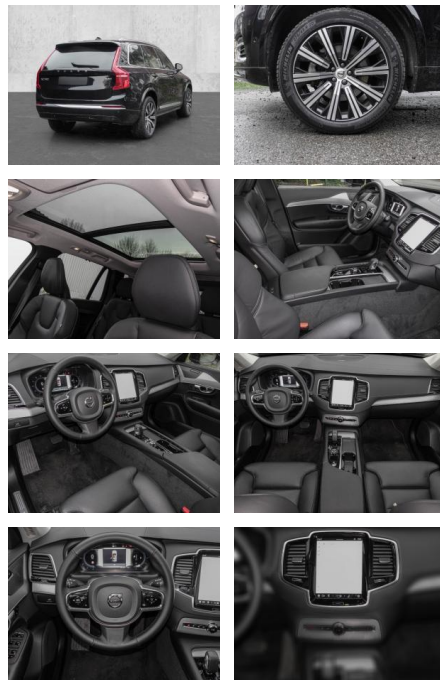

Ihr Ansprechpartner

Herr Alwin René John
E-Mail: alwin.john@autohaus-john.de
Telefon: 04182 6375

Karl John e. K. Inh. Karl Christian John
Bremer Straße 32 - 21255 Tostedt - Tel.: 04182 / 6375

Volvo XC90 Plus Bright AWD B5 Diesel EU6d

MA05-4503-24 Angebotsnr.:

Erstzulassung:	Kilometer:	Farbe:	Leistung:	Kraftstoffart:
01.11.2023	13.233	Schwarz	173 kW / 235 PS	Diesel

PREIS
57.130 €

FINANZIERUNGSBEISPIEL

Laufzeit: 72 Monate   Anzahlung: 30 %
Basis-Finanzierung:*   Mtl. Rate:
Zielraten-Finanzierung:**   **368 €**

* Basisfinanzierung: Anzahlung: 17.139 Euro, Laufzeit: 72 Monate, Nettodarlehen: 39.991 Euro, Gesamtbetrag: 64.316 Euro, Zinssätze: 5.83% Sollz. (gebunden), 5.99% eff.
** Zielratenfinanzierung: Anzahlung: 17.139 Euro, Laufzeit: 72 Monate, Nettodarlehen: 39.991 Euro, Zielrate: 28.565 Euro, Gesamtbetrag: 67.396 Euro, Zinssätze: 5.83% Sollz. (gebunden), 5.99% eff.,

Vermittlung für: Santander Consumer Bank
Repräsentatives Beispiel gem. § 17 Abs. 4 PAngV. Diese Finanzierungsangebote sind Beispiele. Gerne ermitteln wir für Sie Ihr individuelles Angebot.

Ausstattung

Sicherheit

- PDC Park Distance Control hinten
- Anti-Blockiersystem ABS
- Antischlupfregelung ASC+T
- elektronische Stabilitätskontrolle (ESP / DSP)
- Servolenkung
- Regensensor
- Wegfahrsperre
- Kindersitzbefestigung
- Allrad
- PDC Park Distance Control vorne
- **ABS**
- Airbag
- Beifahrer-Airbag
- Wegfahrsperre
- Seitenairbags
- ESP
- Reifendruckkontrolle
- Traktionskontrolle
- Kindersitze integriert

- Kopfairbag
- Knieairbag
- Kindersitzbefestigung
- Pannenset
- **Entertainment: Soundsystem**
- Radio
- USB-Anschluss
- Harman-Kardon
- Apple CarPlay
- Android Auto
- DAB
- Induktionsladen für Smartphones

Multimedia

- Radio
- el. Sitzverstellung

Komfort

- Zentralverriegelung
- Bordcomputer

Servolenkung

- Zentralverriegelung
- Elektrischer Fensterheber
- Sitzheizung
- Elektrische Aussenspiegel
- Teilbare Rucksitzlehne
- Tempomat
- Standheizung
- Multifunktionslenkrad
- Keyless Go Startfunktion
- Elektrische Sitze
- Innenspiegel autom. abblendbar
- Mittelarmlehne
- Innenraumfilter
- Lenksäule einstellbar
- ParkDistanceControl vorne und hinten
- Elektrische Heckklappe
- Keyless Entry
- Memory Sitze
- Ambientebeleuchtung
- Lordosenstütze

STÄNDIG ÜBER 15.000 FAHRZEUGE IM BESTAND!